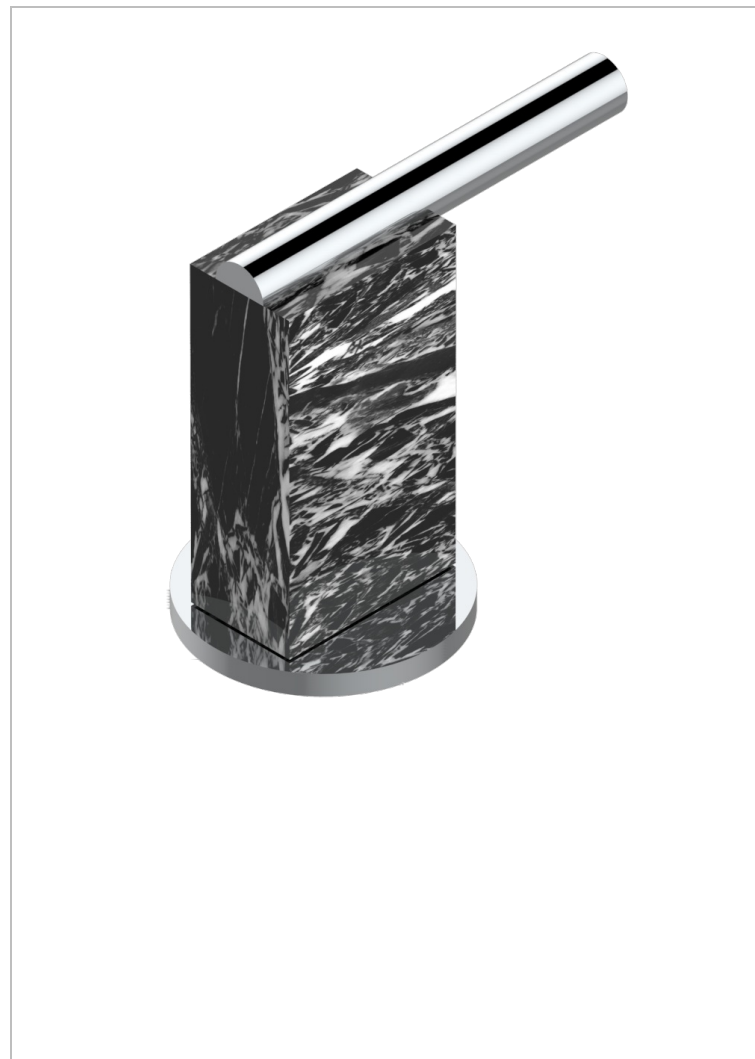

MONTAIGNE GRAND ANTIQUE MARBLE WITH LEVER

G3S-36/C

1/2"涡轮喷射弯管黄铜花洒

特色

- Montaigne Grand Antique marble with lever
- 1/2"涡轮喷射弯管黄铜花洒

可选饰面

Black ceram - D30
Blush PVD - H62
Graphite PVD - H64
Matt Umber PVD - H67
Matt blush PVD - H60
Matt graphite PVD - H65

PVD哑光棕铜 - F34
PVD哑光金 - H53
PVD哑光铜 - H50
PVD哑光镍 - H56
PVD抛光铜 - H49
PVD棕铜 - F33

PVD金色 - H52
PVD镍 - H55
Umber PVD - H66
哑光复古铜 - H07
哑光浅金 - F31
哑光金 - F07

哑光铬 - C02
哑光镍 - C01
复古镍 - H28
抛光金 (24K金) - F01
抛光铬 - A02
抛光铬/抛光金 - G02