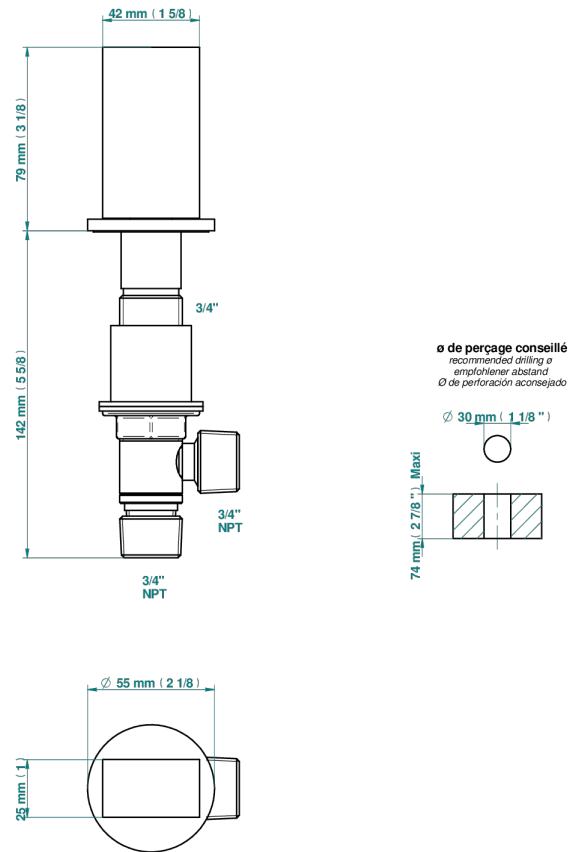

MONTAIGNE VENUS WHITE MARBLE

G3V-36

Einbauventil zur Standmontage 3/4"

THG[®]
PARIS

66374

23/04/2024

EIGENSCHAFTEN

- Montaigne Venus white marble
- Einbauventil zur Standmontage 3/4"

VERFÜGBARE OBERFLÄCHEN

Altnickel - H28
Blassgold - F30
Blassgold matt unlackiert - F31
Bronze hell - D01
Chrom - A02
Chrom / gold - G02

Chrom matt - C02
Gold - F01
Gold matt - F07
Kupfer altrot matt lackiert - H07
Mattschwarz keramik - D30
Nickel matt - C01