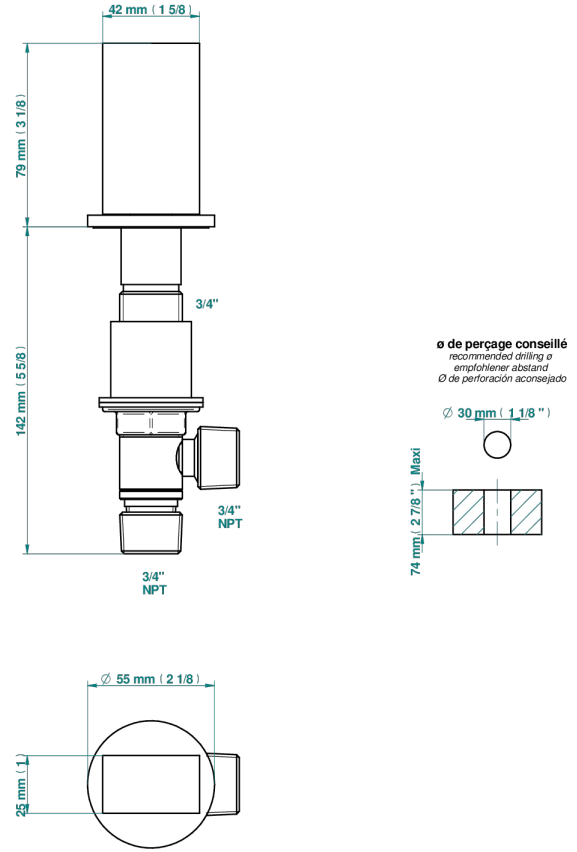

MONTAIGNE LEONARDO GREY MARBLE

G3T-36

莲蓬头臂，长

66373

23/04/2024

特色

- Montaigne Leonardo Grey marble
- 莲蓬头臂，长

可选饰面