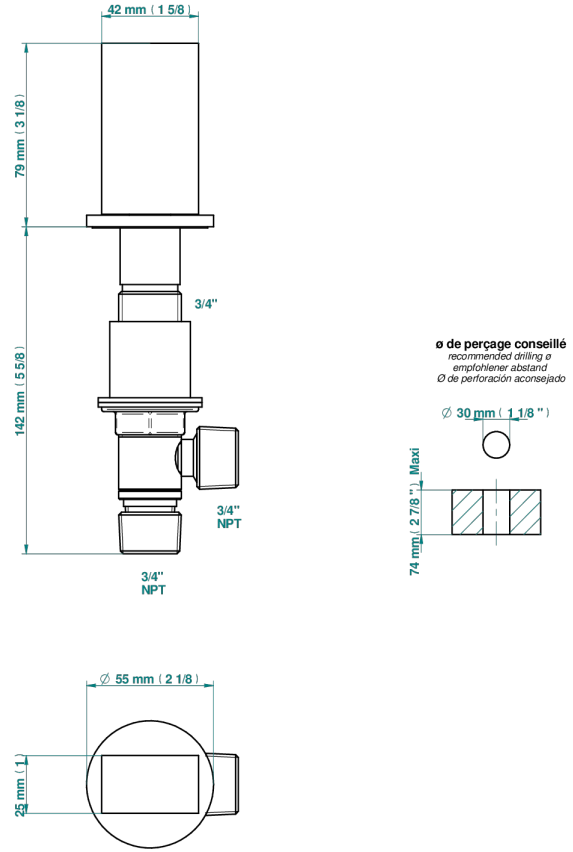

MONTAIGNE GRAND ANTIQUE MARBLE

G3R-36

莲蓬头臂，长

66372

23/04/2024

特色

- Montaigne Grand Antique marble
- 莲蓬头臂，长

可选饰面