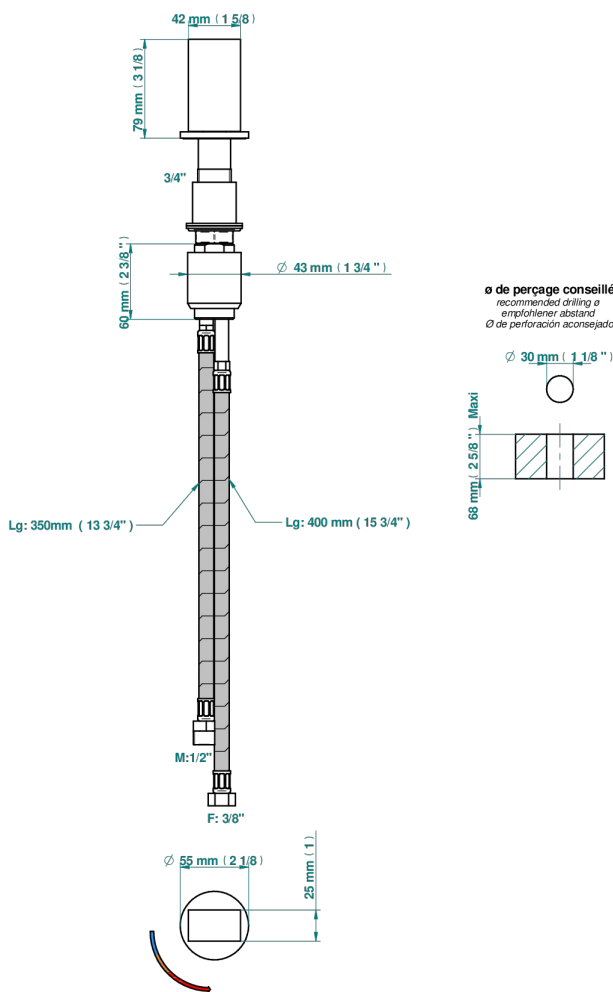

# MONTAIGNE MARBRE LEONARDO GREY

G3T-6532

Mitigeur à cartouche progressive avec croisillon de style

66371

05/05/2021

## CARACTÉRISTIQUES

- ACS : 22ACCLY009