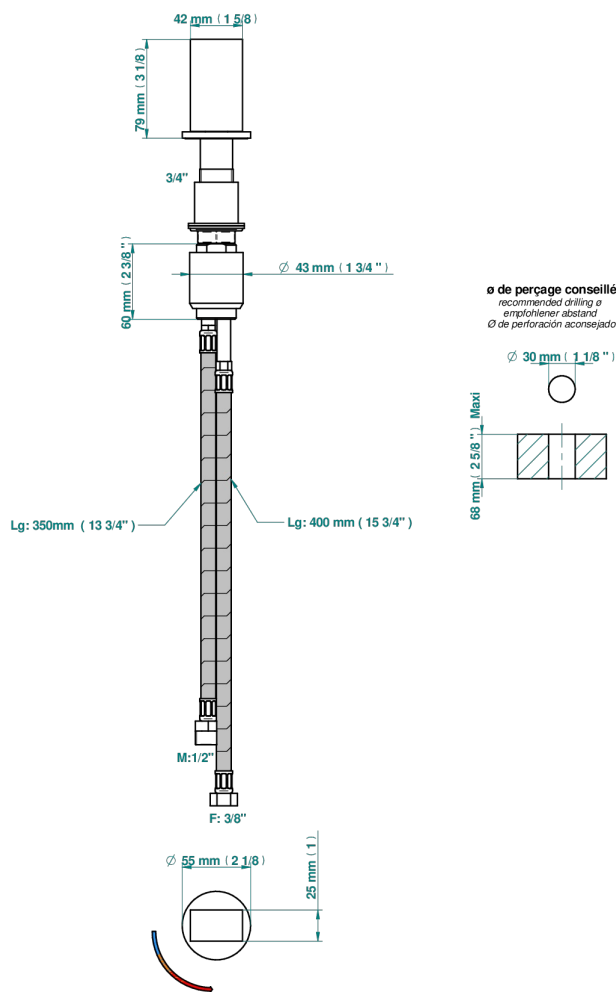

# MONTAIGNE MARBRE LEONARDO GREY

G3T-6532

Mitigeur à cartouche progressive avec croisillon de style

66371

05/05/2021

## CARACTÉRISTIQUES

- ACS : 22ACCLY009