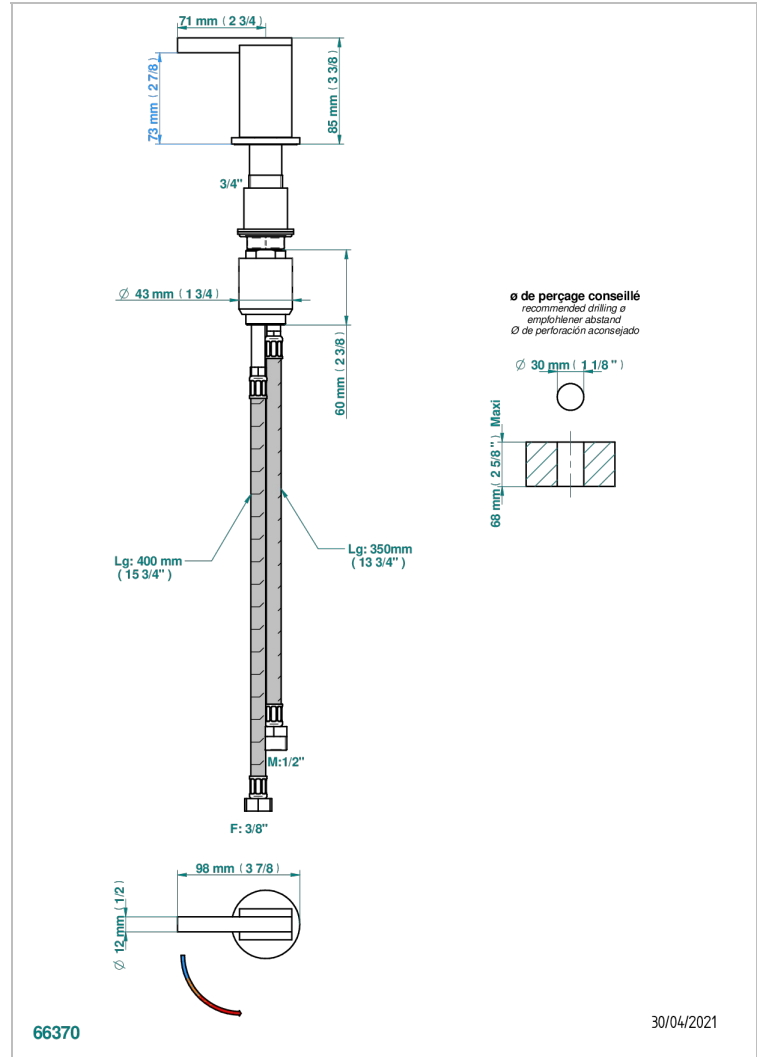

MONTAIGNE LEONARDO GREY MARBLE WITH LEVER HANDLES

G3U-6532

Monomando con cartucho progresivo

CARACTERÍSTICAS

- ACS : 22ACCLY009

ESTÁNDAR

ACABADOS DISPONIBLES

Bronce claro - D01
Cerámica negra mate - D30
Cobre viejo mate - H07
Cromo - A02
Cromo / dorado - G02
Cromo mate - C02

Dorado - F01
Dorado mate - F07
Dorado pálido - F30
Dorado pálido mate (sin barniz) - F31
Níquel - B01
Níquel mate - C01

Níquel viejo - H28
Pvd blush - H62
Pvd blush mate - H60
Pvd color latón - H49
Pvd color latón mate - H50
Pvd color níquel - H55