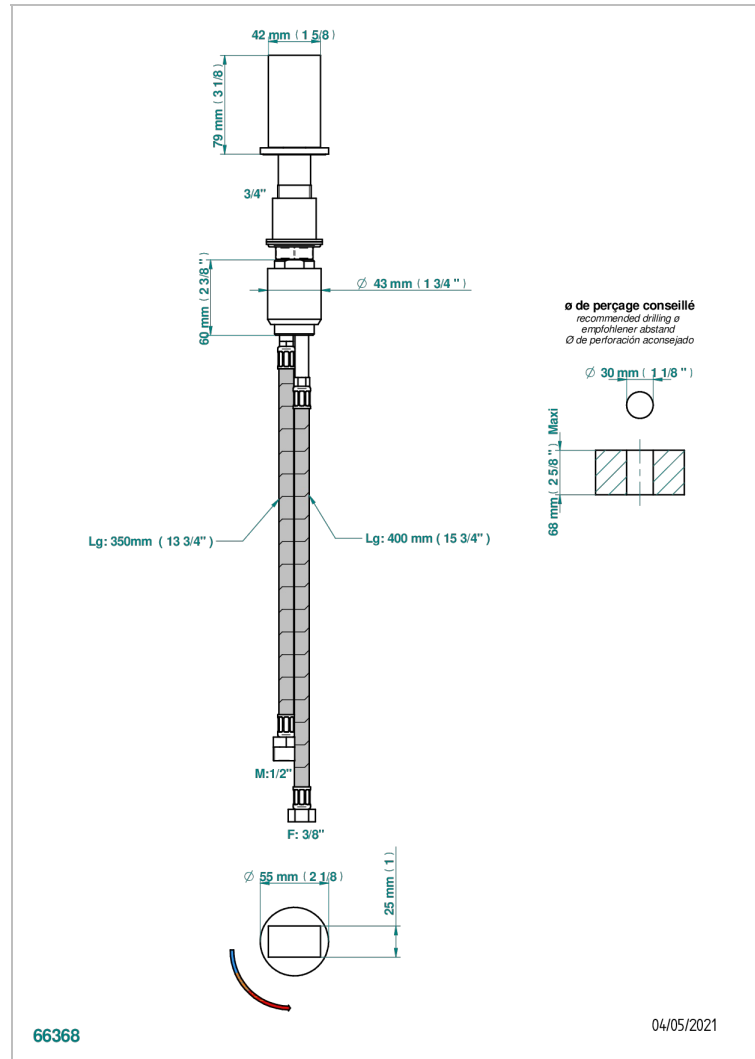

MONTAIGNE GRAND ANTIQUE MARBLE

G3R-6532

Monomando con cartucho progresivo

THG[®]
PARIS

CARACTERÍSTICAS

- ACS : 22ACCLY009

ESTÁNDAR

ACABADOS DISPONIBLES

Bronce claro - D01
Cerámica negra mate - D30
Cobre viejo mate - H07
Cromo - A02
Cromo / dorado - G02
Cromo mate - C02

Dorado - F01
Dorado mate - F07
Dorado pálido - F30
Dorado pálido mate (sin barniz) - F31
Níquel - B01
Níquel mate - C01