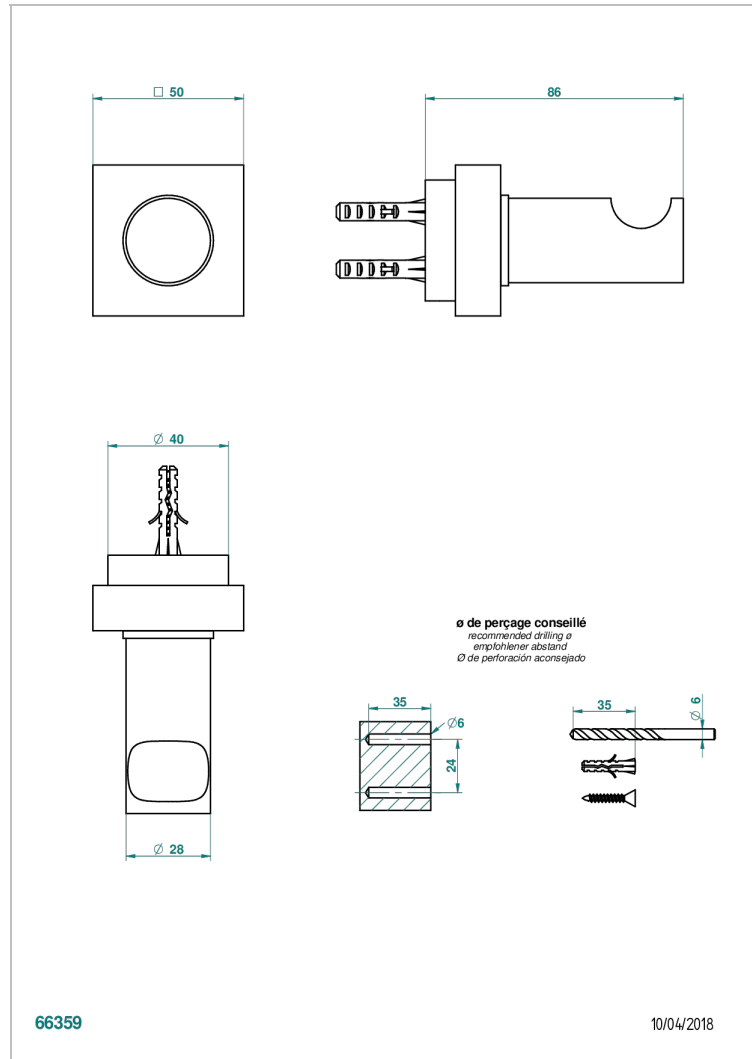

MONTAIGNE VENUS WHITE MARBLE WITH LEVER HANDLES

G3W-517

Percha de baño

CARACTERÍSTICAS

- Montaigne Venus white marble with lever handles
- Percha de baño

ACABADOS DISPONIBLES

Bronce claro - D01
Cerámica negra mate - D30
Cobre viejo mate - H07
Cromo - A02
Cromo / dorado - G02
Cromo mate - C02