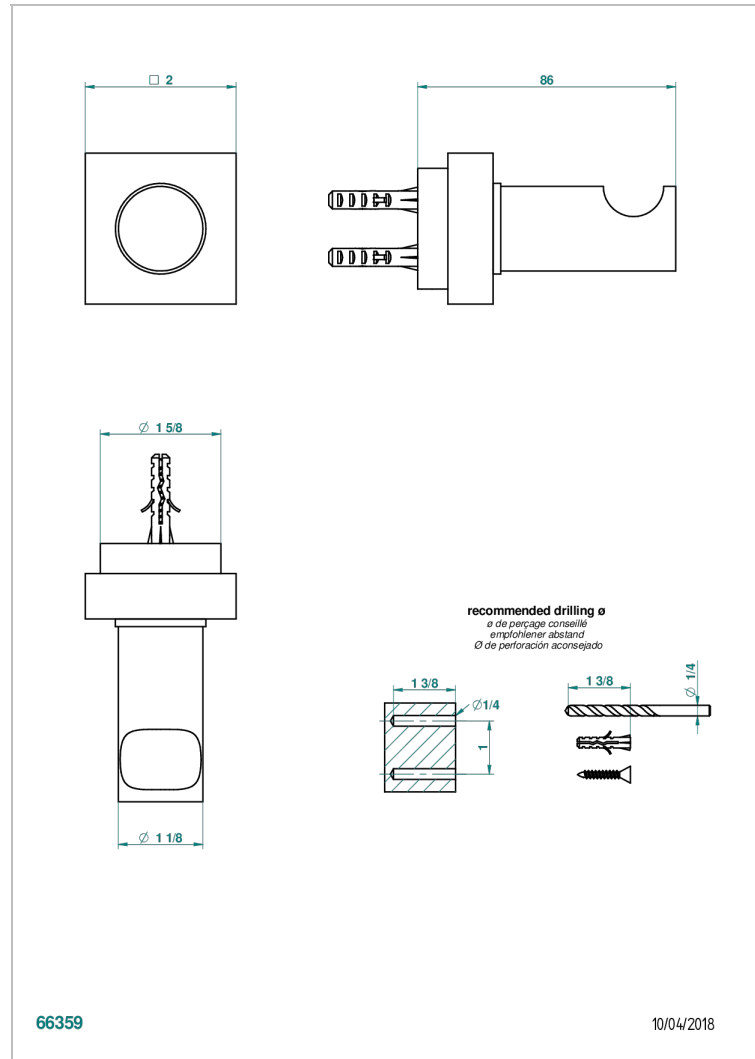

MONTAIGNE VENUS WHITE MARBLE WITH LEVER HANDLES

G3W-517

Percha de baño

CARACTERÍSTICAS

- Montaigne Venus white marble with lever handles
- Percha de baño

ACABADOS DISPONIBLES

Bronce claro - D01
Cerámica negra mate - D30
Cobre viejo mate - H07
Cromo - A02
Cromo / dorado - G02
Cromo mate - C02