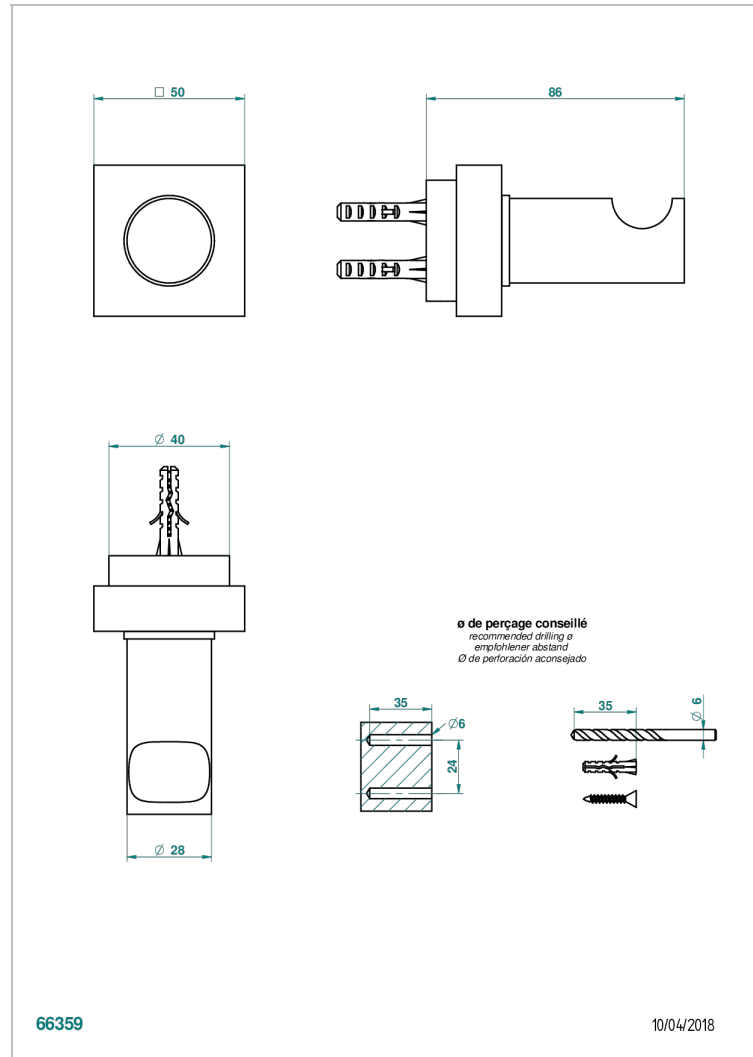

# MONTAIGNE MARBRE BLANC VENUS C РУКОЯТКАМИ

G3W-517

Крючок для халатов одинарный