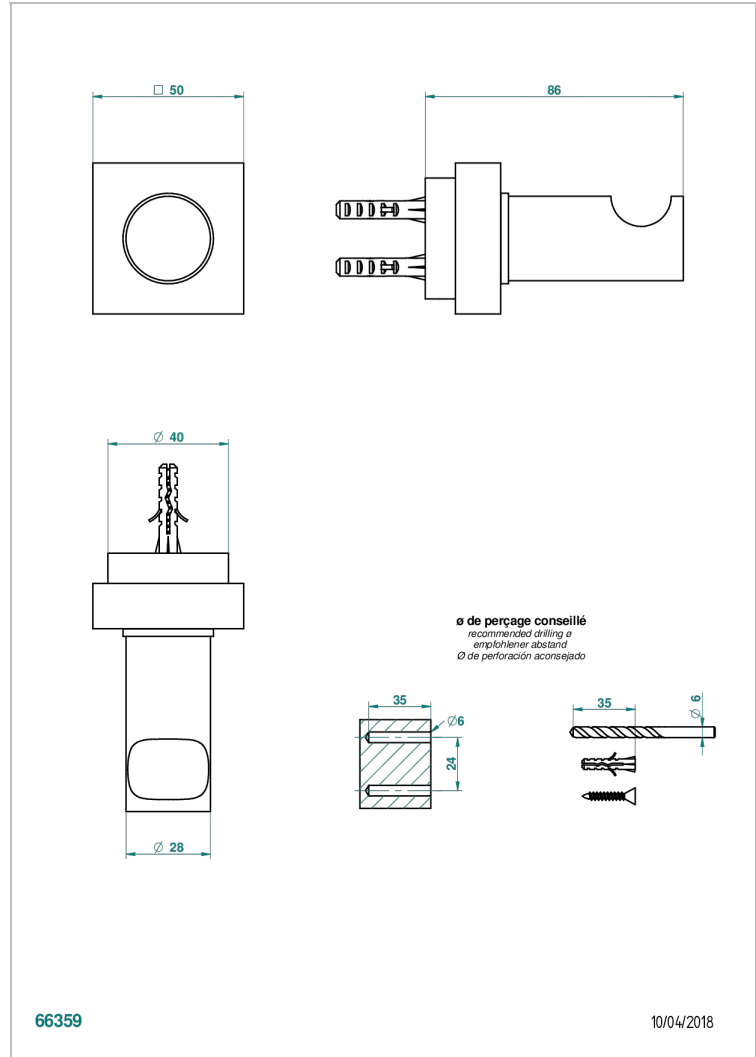

MONTAIGNE VENUS WHITE MARBLE WITH LEVER HANDLES

G3W-517

Bademantelhalter

EIGENSCHAFTEN

- Montaigne Venus white marble with lever handles
- Bademantelhalter

VERFÜGBARE OBERFLÄCHEN

Altnickel - H28
 Blassgold - F30
 Blassgold matt unlackiert - F31
 Bronze hell - D01
 Chrom - A02
 Chrom / gold - G02