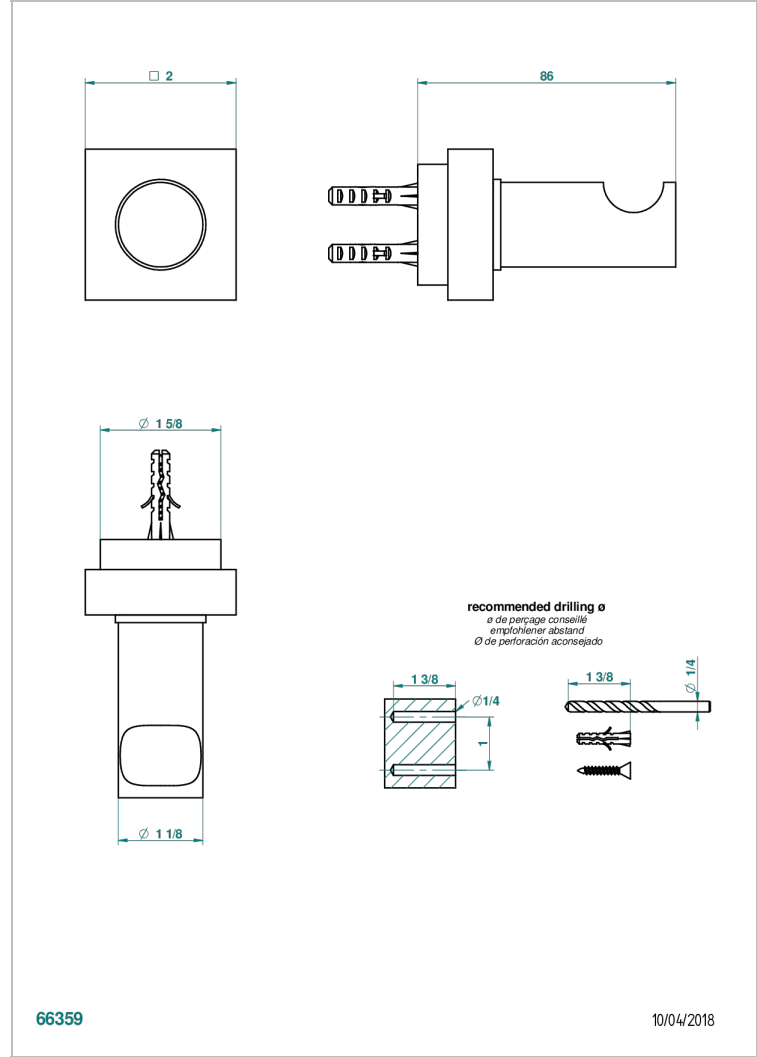

MONTAIGNE VENUS WHITE MARBLE WITH LEVER HANDLES

G3W-517

Percha de baño

CARACTERÍSTICAS

- Montaigne Venus white marble with lever handles
- Percha de baño

ACABADOS DISPONIBLES

Bronce claro - D01
Cerámica negra mate - D30
Cobre viejo mate - H07
Cromo - A02
Cromo / dorado - G02
Cromo mate - C02