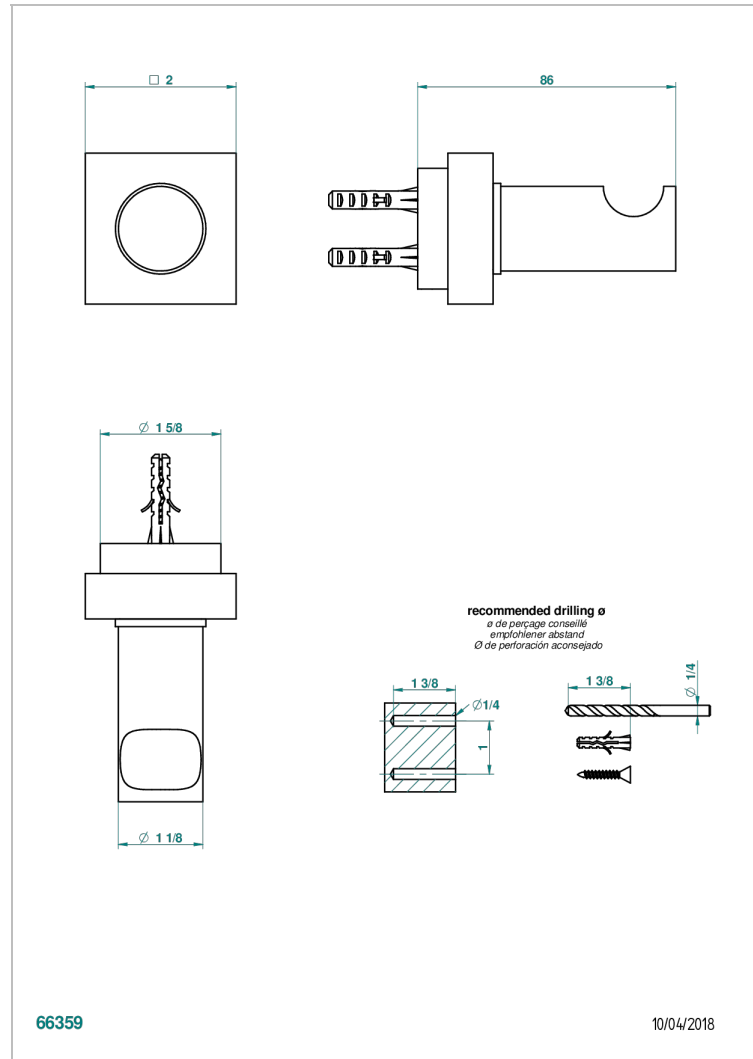

MONTAIGNE VENUS WHITE MARBLE WITH LEVER HANDLES

G3W-517

Bademantelhalter

EIGENSCHAFTEN

- Montaigne Venus white marble with lever handles
- Bademantelhalter

VERFÜGBARE OBERFLÄCHEN

Altnickel - H28
Blassgold - F30
Blassgold matt unlackiert - F31
Bronze hell - D01
Chrom - A02
Chrom / gold - G02