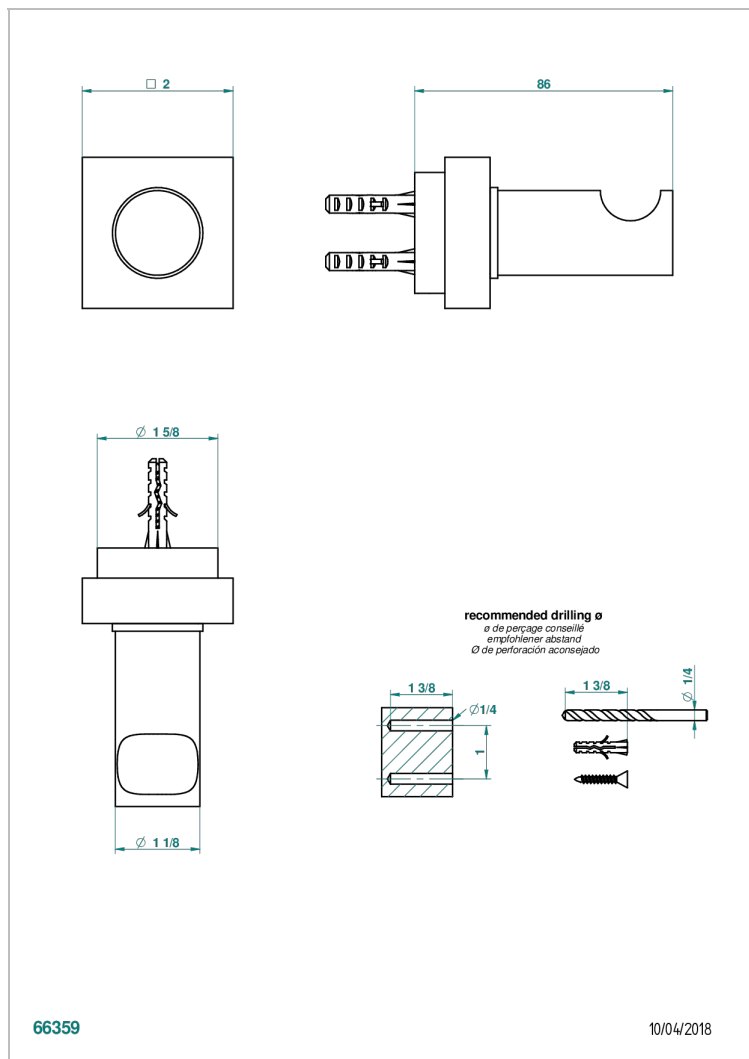

MONTAIGNE MARBRE BLANC VENUS

G3V-517

Porte-peignoir

THG[®]
PARIS

CARACTÉRISTIQUES

- Montaigne marbre blanc Vénus
- Porte-peignoir

FINITIONS DISPONIBLES

Bronze clair - D01
Chromé - A02
Chromé / doré - G02
Chromé mat - C02
Doré brillant - F01
Doré mat - F07

Nickel brillant - B01
Nickel mat - C01
Noir mat céramique - D30
Or pâle - F30
Or pâle mat - F31
Pvd blush - H62

Pvd blush mat - H60
Pvd couleur bronze brown - F33
Pvd couleur bronze brown - mat - F34
Pvd couleur doré - H52
Pvd couleur doré mat - H53
Pvd couleur laitton - H49