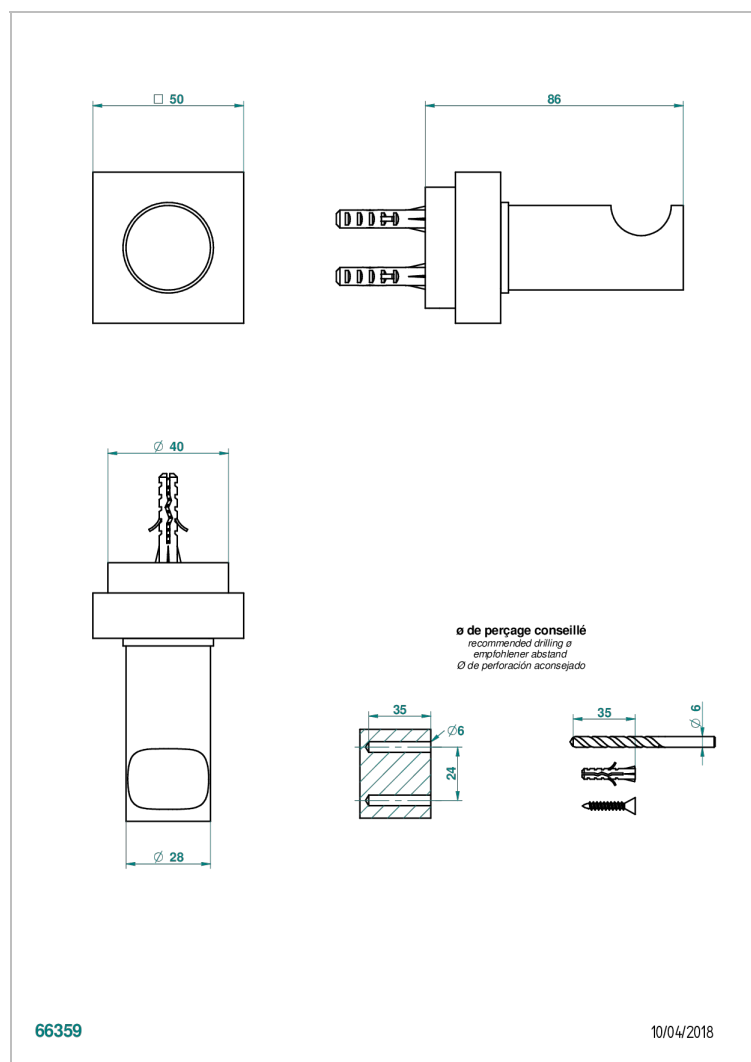

# MONTAIGNE MARBRE BLANC VENUS

G3V-517

Porte-peignoir

66359

10/04/2018