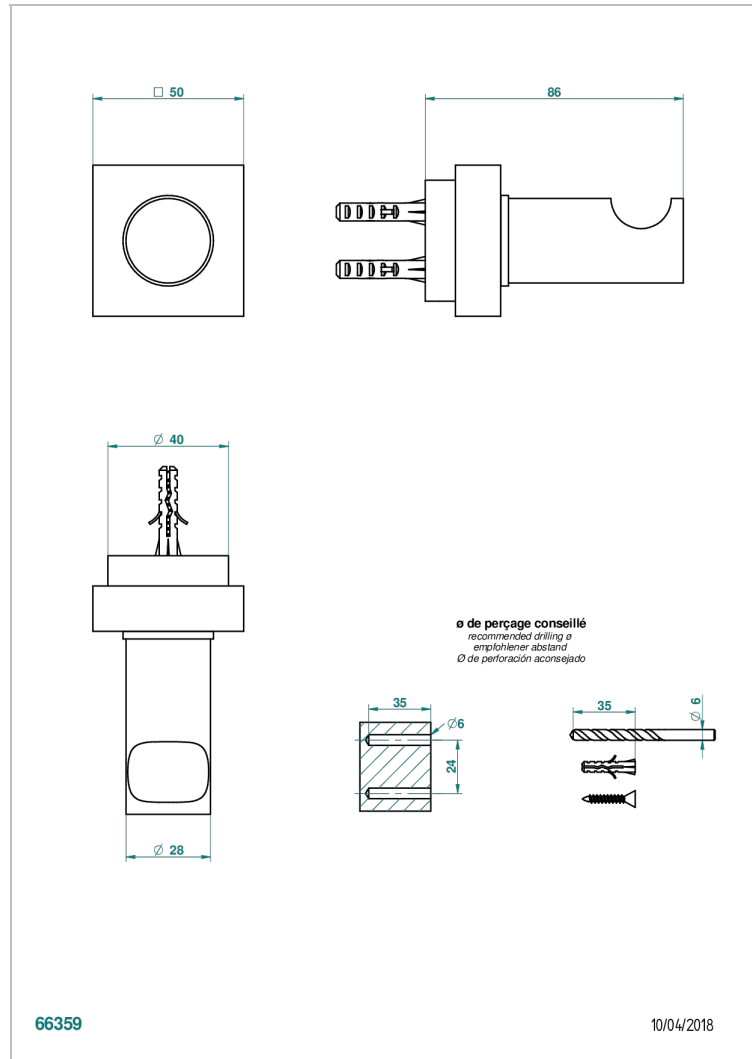

MONTAIGNE VENUS WHITE MARBLE

G3V-517

Percha de baño

THG[®]
PARIS

CARACTERÍSTICAS

- Montaigne Venus white marble
- Percha de baño

ACABADOS DISPONIBLES

Bronce claro - D01
Cerámica negra mate - D30
Cobre viejo mate - H07
Cromo - A02
Cromo / dorado - G02
Cromo mate - C02