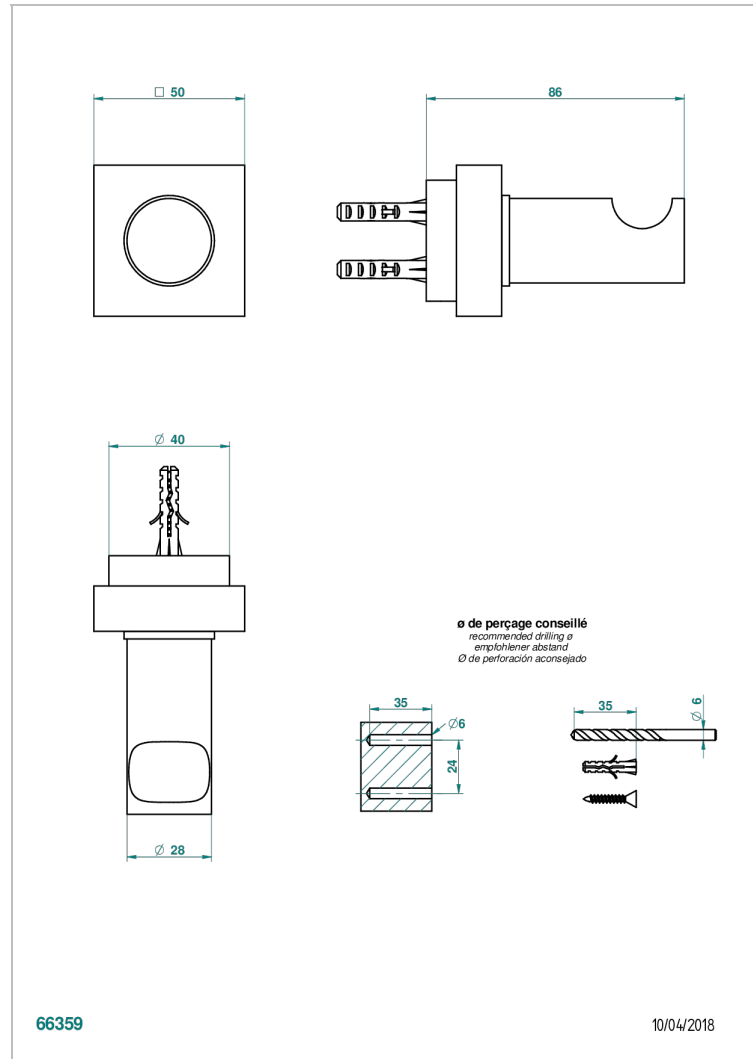

MONTAIGNE VENUS WHITE MARBLE

G3V-517

Bademantelhalter

THG[®]
PARIS

EIGENSCHAFTEN

- Montaigne Venus white marble
- Bademantelhalter

VERFÜGBARE OBERFLÄCHEN

Altnickel - H28
Blassgold - F30
Blassgold matt unlackiert - F31
Bronze hell - D01
Chrom - A02
Chrom / gold - G02