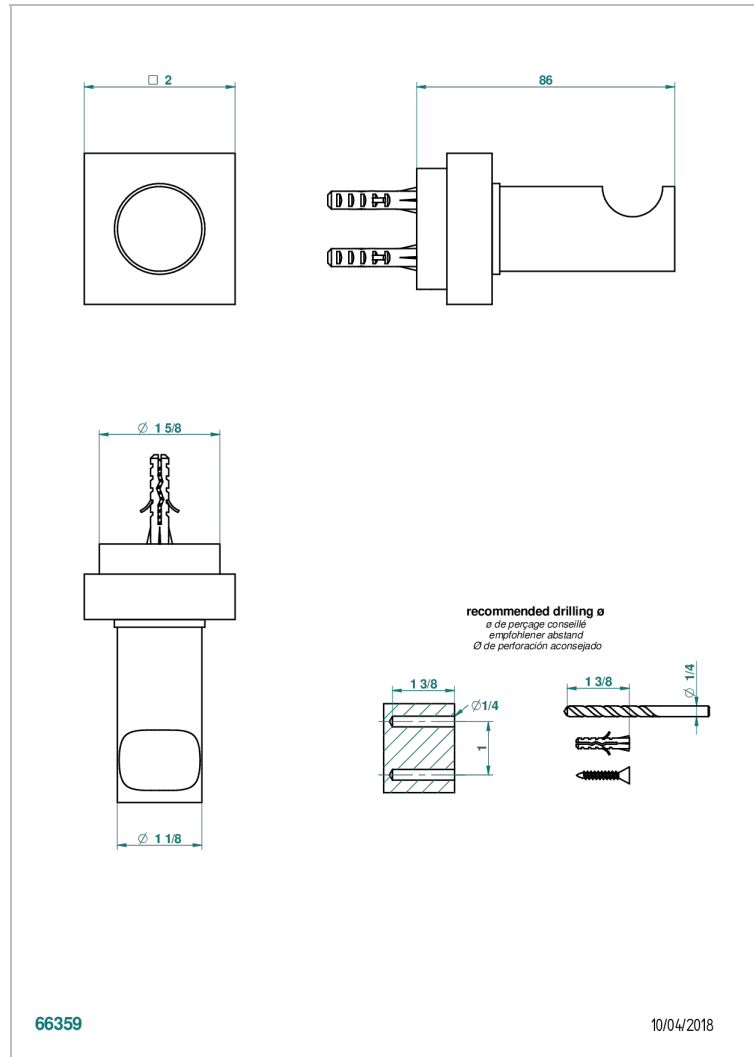

MONTAIGNE MARBRE BLANC VENUS

G3V-517

Porte-peignoir

THG[®]
PARIS

CARACTÉRISTIQUES

- Montaigne marbre blanc Vénus
- Porte-peignoir

FINITIONS DISPONIBLES

Bronze clair - D01
Chromé - A02
Chromé / doré - G02
Chromé mat - C02
Doré brillant - F01
Doré mat - F07