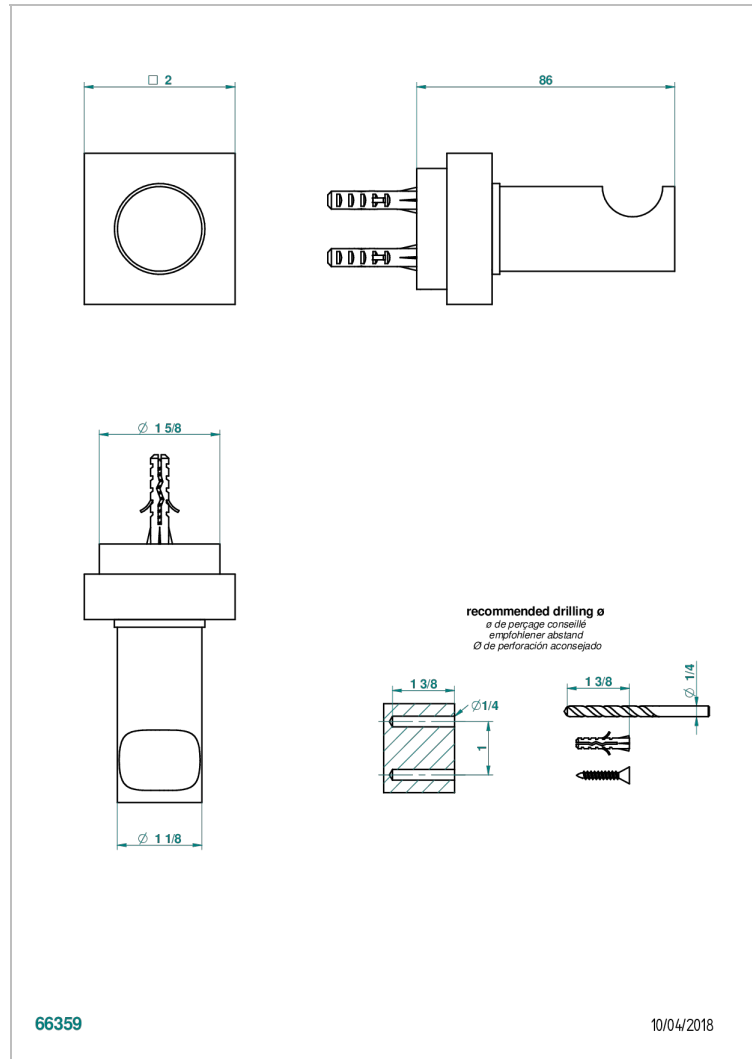

MONTAIGNE VENUS WHITE MARBLE

G3V-517

Percha de baño

THG[®]
PARIS

CARACTERÍSTICAS

- Montaigne Venus white marble
- Percha de baño

ACABADOS DISPONIBLES

Bronce claro - D01
Cerámica negra mate - D30
Cobre viejo mate - H07
Cromo - A02
Cromo / dorado - G02
Cromo mate - C02