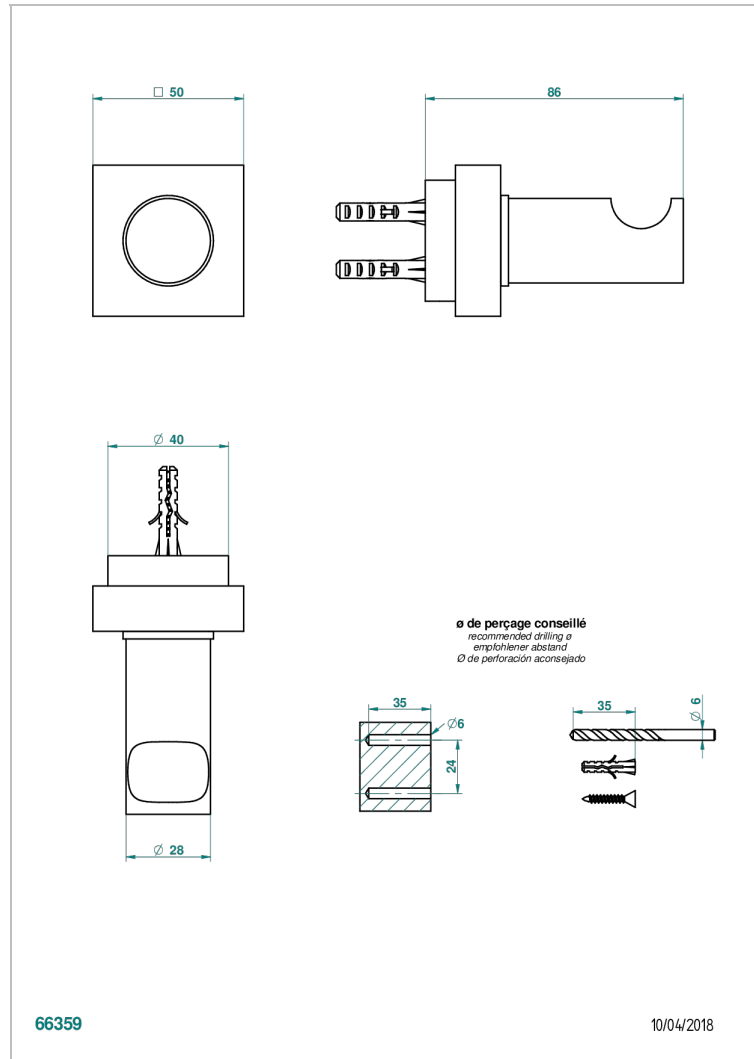

MONTAIGNE VENUS WHITE MARBLE

G3V-517

Percha de baño

THG[®]
PARIS

CARACTERÍSTICAS

- Montaigne Venus white marble
- Percha de baño

ACABADOS DISPONIBLES

Bronce claro - D01
Cerámica negra mate - D30
Cobre viejo mate - H07
Cromo - A02
Cromo / dorado - G02
Cromo mate - C02