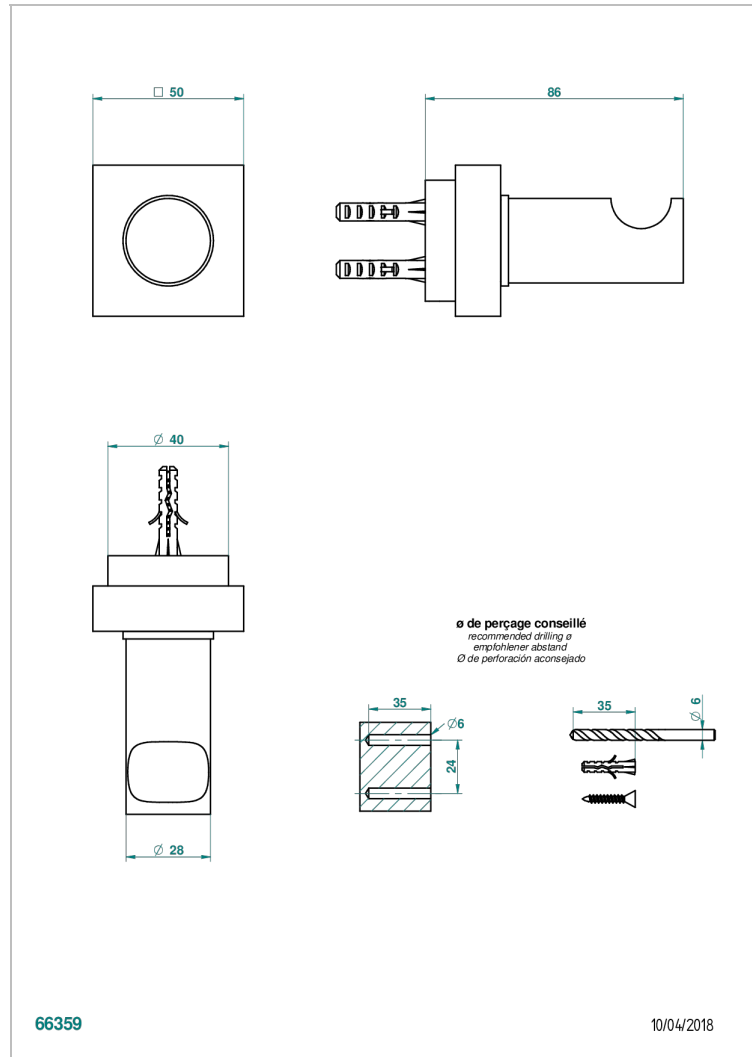

MONTAIGNE VENUS WHITE MARBLE

G3V-517

Bademantelhalter

THG[®]
PARIS

EIGENSCHAFTEN

- Montaigne Venus white marble
- Bademantelhalter

VERFÜGBARE OBERFLÄCHEN

Altnickel - H28
Blassgold - F30
Blassgold matt unlackiert - F31
Bronze hell - D01
Chrom - A02
Chrom / gold - G02