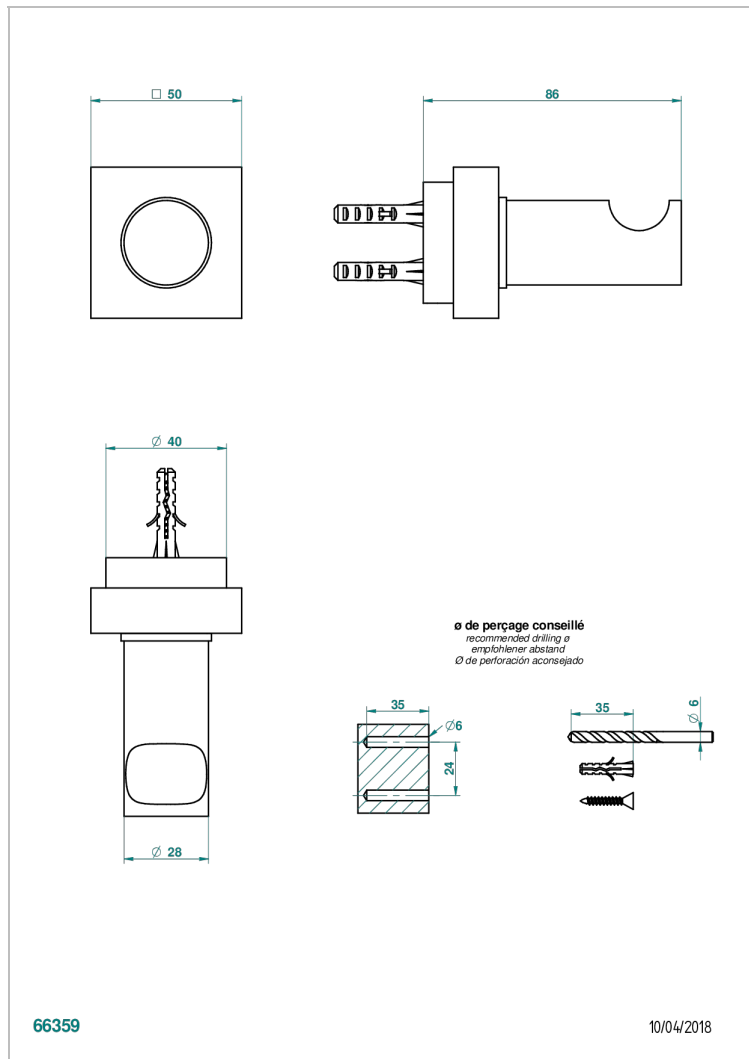

# MONTAIGNE VENUS WHITE MARBLE

G3V-517

浴衣钩

THG<sup>®</sup>  
PARIS

## 特色

- Montaigne Venus white marble
- 浴衣钩