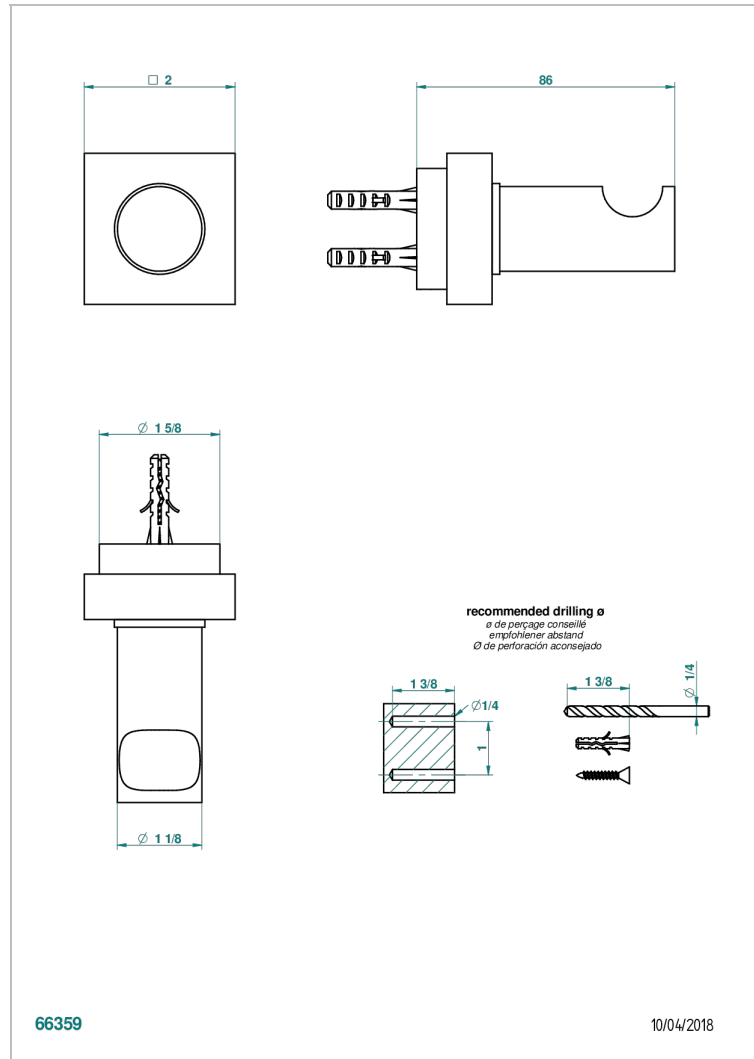

MONTAIGNE VENUS WHITE MARBLE

G3V-517

Percha de baño

THG[®]
PARIS

CARACTERÍSTICAS

- Montaigne Venus white marble
- Percha de baño

ACABADOS DISPONIBLES

Bronce claro - D01
Cerámica negra mate - D30
Cobre viejo mate - H07
Cromo - A02
Cromo / dorado - G02
Cromo mate - C02