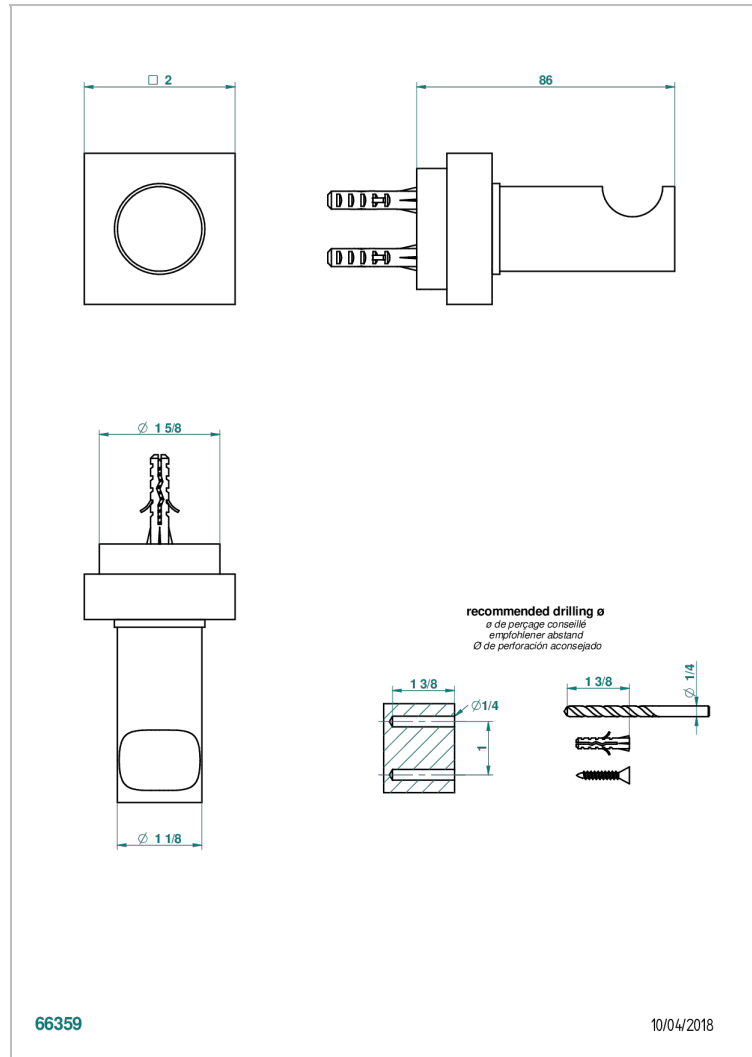

MONTAIGNE VENUS WHITE MARBLE

G3V-517

Bademantelhalter

THG[®]
PARIS

EIGENSCHAFTEN

- Montaigne Venus white marble
- Bademantelhalter

VERFÜGBARE OBERFLÄCHEN

Altnickel - H28
Blassgold - F30
Blassgold matt unlackiert - F31
Bronze hell - D01
Chrom - A02
Chrom / gold - G02