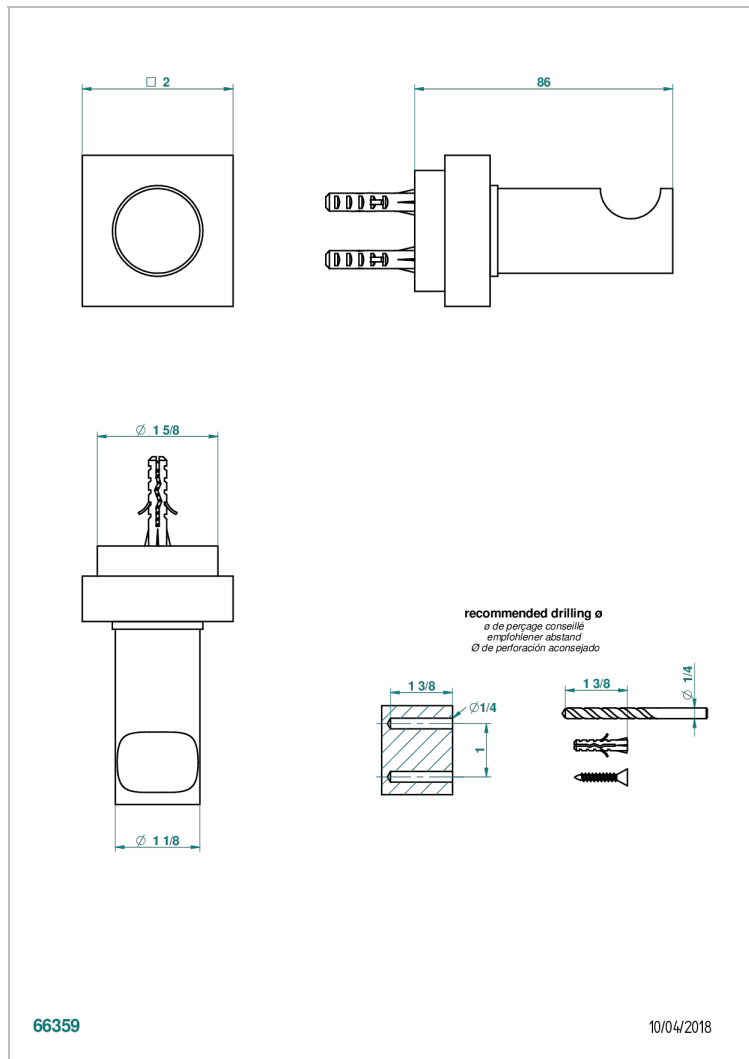

MONTAIGNE VENUS WHITE MARBLE

G3V-517

浴衣钩

THG[®]
PARIS

特色

- Montaigne Venus white marble
- 浴衣钩

可选饰面

Black ceram - D30
 Blush PVD - H62
 Graphite PVD - H64
 Matt Umber PVD - H67
 Matt blush PVD - H60
 Matt graphite PVD - H65

抛光镍 - B01
 浅金 - F30
 漆面铜 - D01