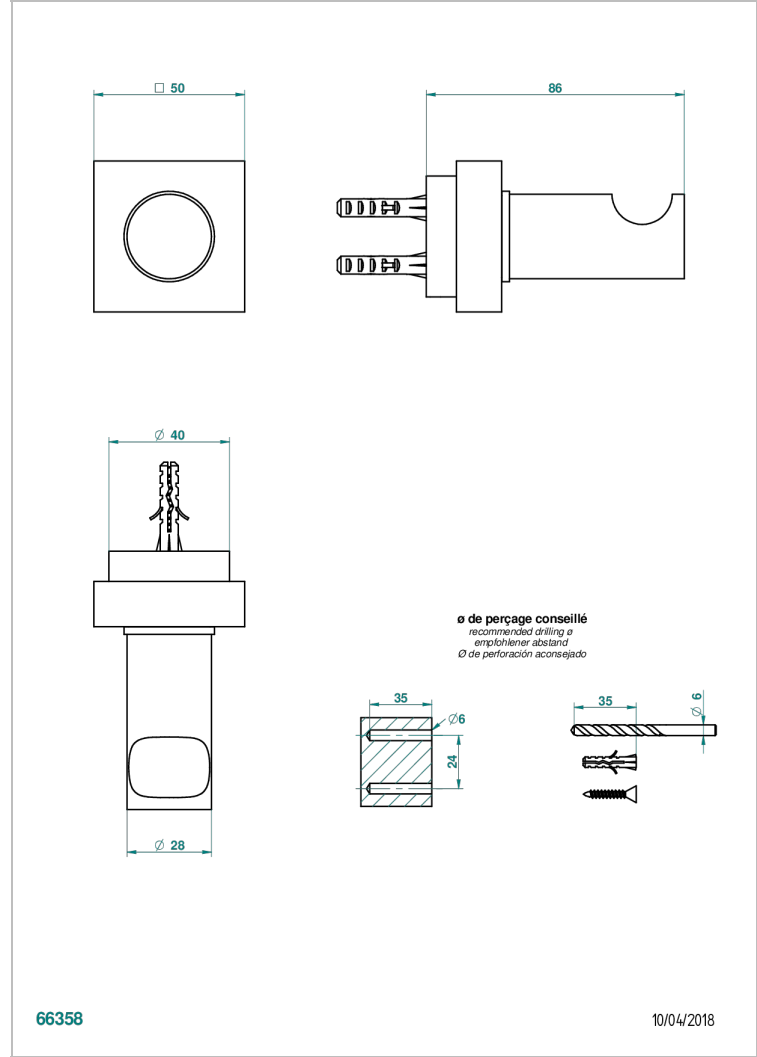

MONTAIGNE LEONARDO GREY MARBLE WITH LEVER HANDLES

G3U-517

Percha de baño

CARACTERÍSTICAS

- Montaigne Leonardo Grey marble with lever handles
- Percha de baño

ACABADOS DISPONIBLES

Bronce claro - D01
Cerámica negra mate - D30
Cobre viejo mate - H07
Cromo - A02
Cromo / dorado - G02
Cromo mate - C02