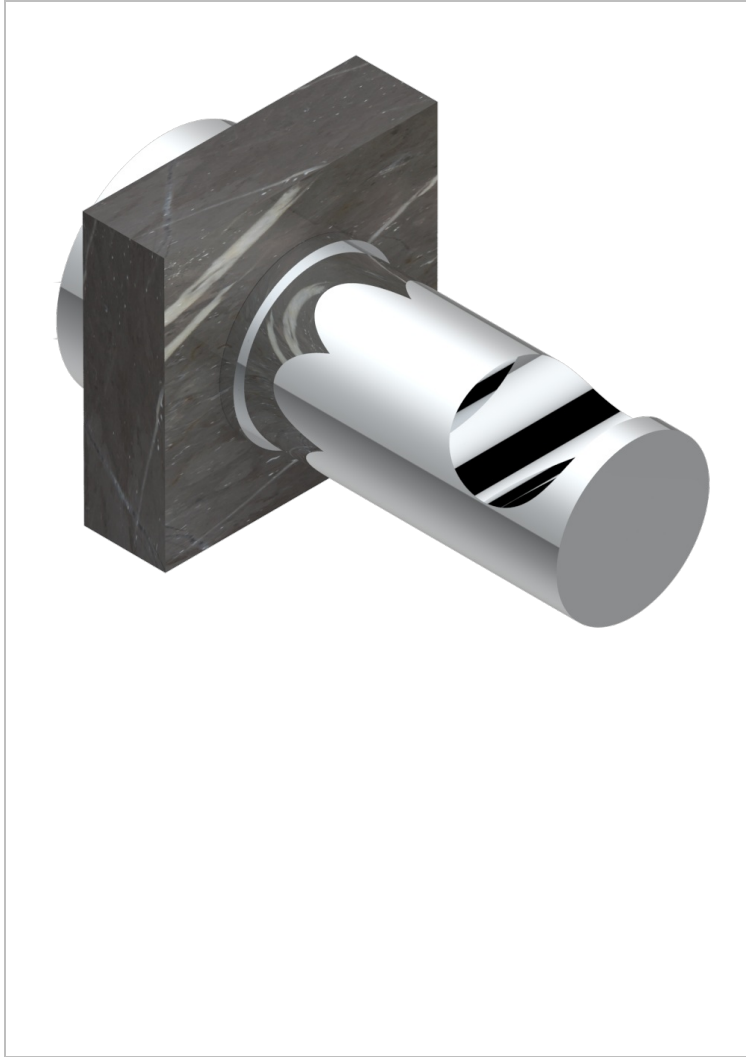

MONTAIGNE LEONARDO GREY MARBLE WITH LEVER HANDLES

G3U-517

Percha de baño

CARACTERÍSTICAS

- Montaigne Leonardo Grey marble with lever handles
- Percha de baño

ACABADOS DISPONIBLES

Bronce claro - D01
Cerámica negra mate - D30
Cobre viejo mate - H07
Cromo - A02
Cromo / dorado - G02
Cromo mate - C02

Dorado - F01
Dorado mate - F07
Dorado pálido - F30
Dorado pálido mate (sin barniz) - F31
Níquel - B01
Níquel mate - C01

Níquel viejo - H28
Pvd blush - H62
Pvd blush mate - H60
Pvd color latón - H49
Pvd color latón mate - H50
Pvd color níquel - H55