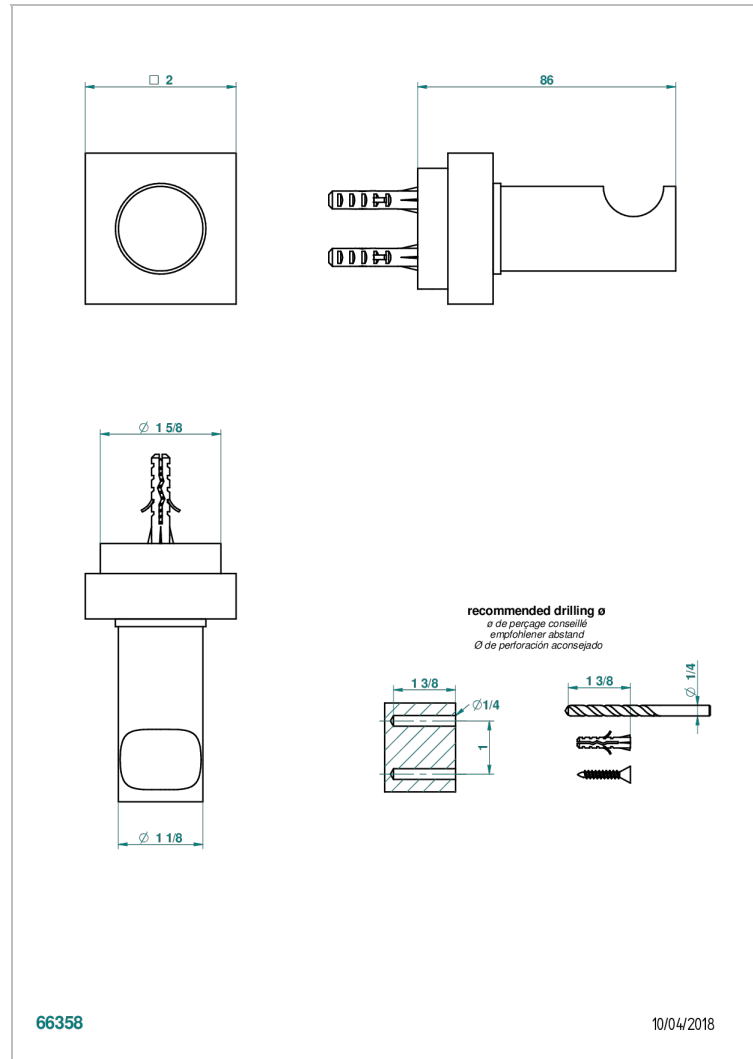

MONTAIGNE LEONARDO GREY MARBLE WITH LEVER HANDLES

G3U-517

Percha de baño

CARACTERÍSTICAS

- Montaigne Leonardo Grey marble with lever handles
- Percha de baño

ACABADOS DISPONIBLES

Bronce claro - D01
 Cerámica negra mate - D30
 Cobre viejo mate - H07
 Cromo - A02
 Cromo / dorado - G02
 Cromo mate - C02