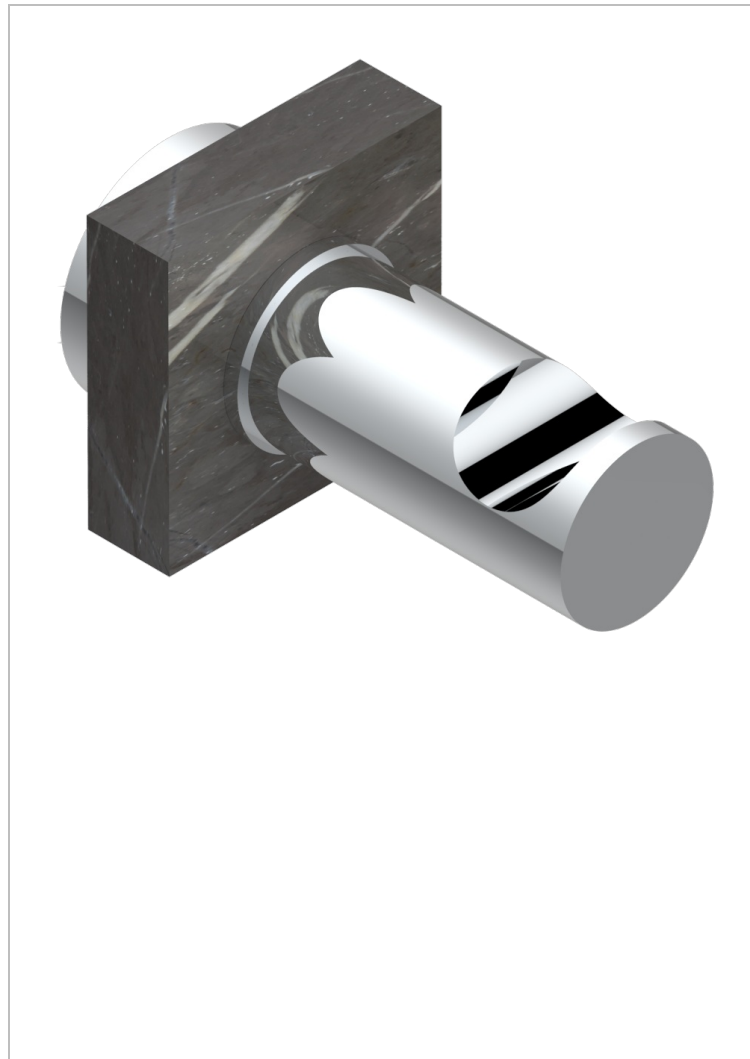

MONTAIGNE LEONARDO GREY MARBLE WITH LEVER HANDLES

G3U-517

Percha de baño

CARACTERÍSTICAS

- Montaigne Leonardo Grey marble with lever handles
- Percha de baño

ACABADOS DISPONIBLES

Bronce claro - D01
 Cerámica negra mate - D30
 Cobre viejo mate - H07
 Cromo - A02
 Cromo / dorado - G02
 Cromo mate - C02

Dorado - F01
 Dorado mate - F07
 Dorado pálido - F30
 Dorado pálido mate (sin barniz) - F31
 Níquel - B01
 Níquel mate - C01

Níquel viejo - H28
 Pvd blush - H62
 Pvd blush mate - H60
 Pvd color latón - H49
 Pvd color latón mate - H50
 Pvd color níquel - H55