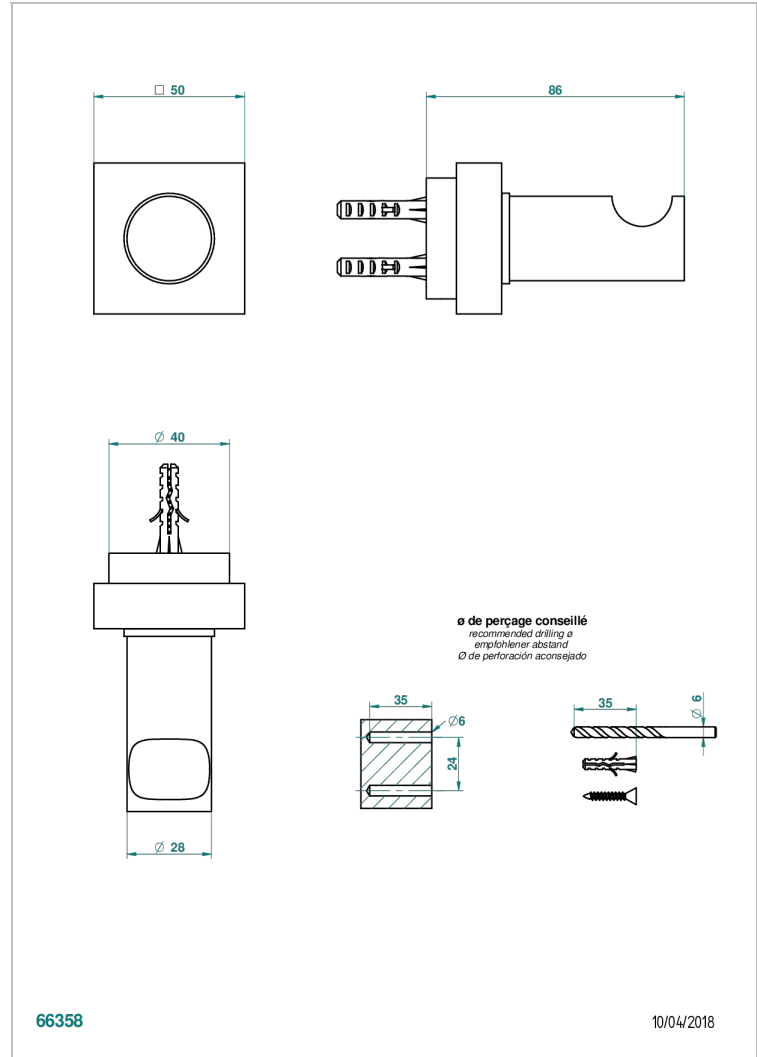

MONTAIGNE LEONARDO GREY MARBLE WITH LEVER HANDLES

THG[®]
PARIS

G3U-517

Percha de baño

CARACTERÍSTICAS

- Montaigne Leonardo Grey marble with lever handles
- Percha de baño

ACABADOS DISPONIBLES

Bronce claro - D01
Cerámica negra mate - D30
Cobre viejo mate - H07
Cromo - A02
Cromo / dorado - G02
Cromo mate - C02