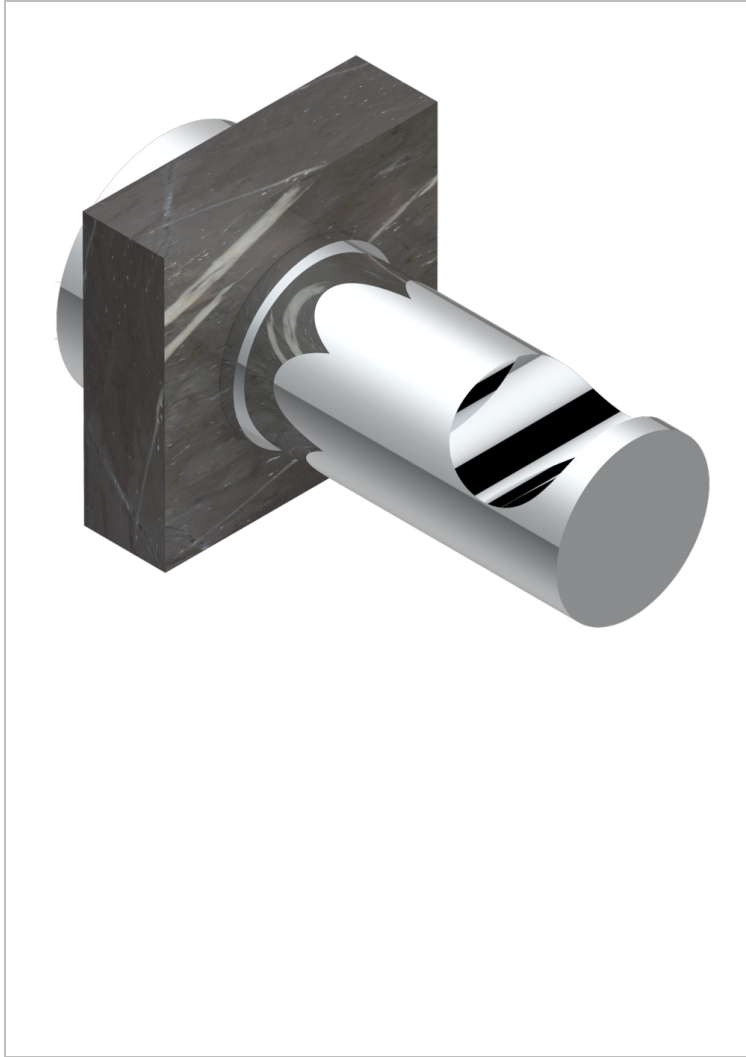

MONTAIGNE LEONARDO GREY MARBLE WITH LEVER HANDLES

THG[®]
PARIS

G3U-517

Percha de baño

CARACTERÍSTICAS

- Montaigne Leonardo Grey marble with lever handles
- Percha de baño

ACABADOS DISPONIBLES

Bronce claro - D01
Cerámica negra mate - D30
Cobre viejo mate - H07
Cromo - A02
Cromo / dorado - G02
Cromo mate - C02

Dorado - F01
Dorado mate - F07
Dorado pálido - F30
Dorado pálido mate (sin barniz) - F31
Níquel - B01
Níquel mate - C01

Níquel viejo - H28
Pvd blush - H62
Pvd blush mate - H60
Pvd color latón - H49
Pvd color latón mate - H50
Pvd color níquel - H55