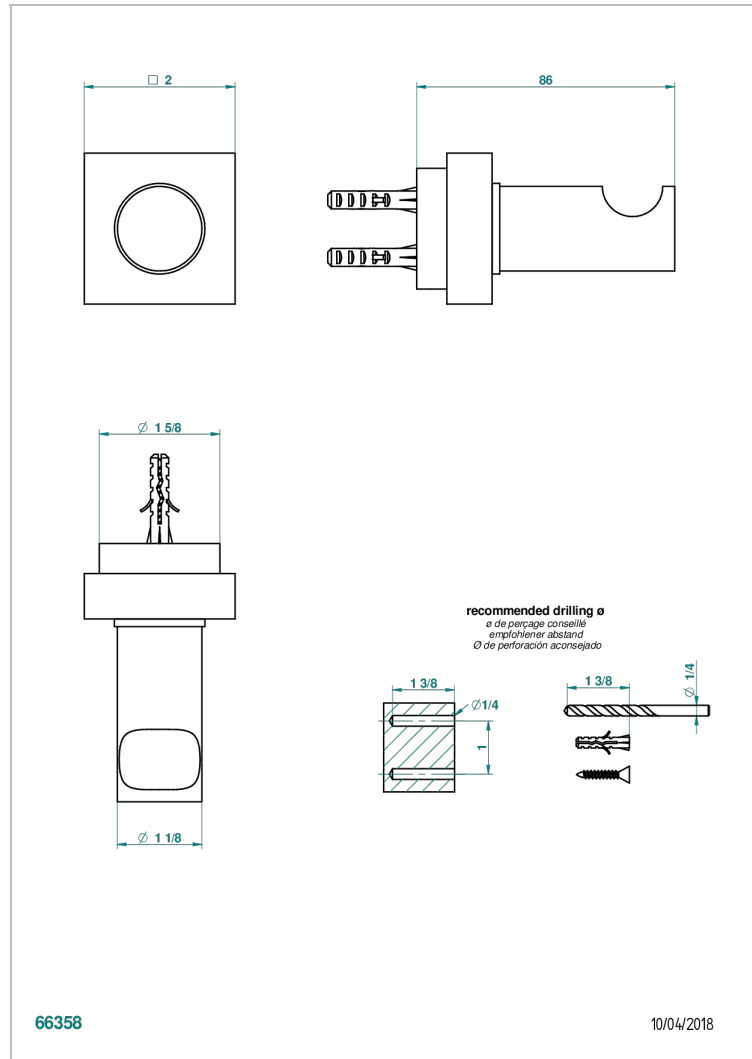

MONTAIGNE LEONARDO GREY MARBLE WITH LEVER HANDLES

G3U-517

Percha de baño

CARACTERÍSTICAS

- Montaigne Leonardo Grey marble with lever handles
- Percha de baño

ACABADOS DISPONIBLES

Bronce claro - D01
Cerámica negra mate - D30
Cobre viejo mate - H07
Cromo - A02
Cromo / dorado - G02
Cromo mate - C02