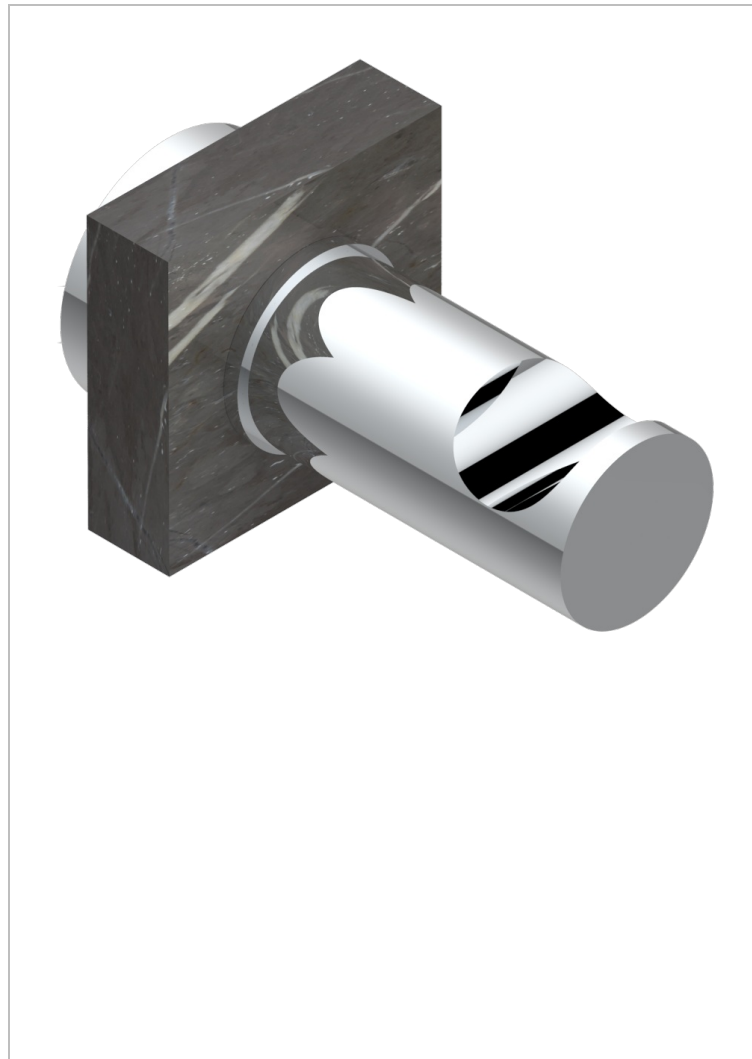

MONTAIGNE LEONARDO GREY MARBLE WITH LEVER HANDLES

G3U-517

Percha de baño

CARACTERÍSTICAS

- Montaigne Leonardo Grey marble with lever handles
- Percha de baño

ACABADOS DISPONIBLES

Bronce claro - D01
Cerámica negra mate - D30
Cobre viejo mate - H07
Cromo - A02
Cromo / dorado - G02
Cromo mate - C02

Dorado - F01
Dorado mate - F07
Dorado pálido - F30
Dorado pálido mate (sin barniz) - F31
Níquel - B01
Níquel mate - C01

Níquel viejo - H28
Pvd blush - H62
Pvd blush mate - H60
Pvd color latón - H49
Pvd color latón mate - H50
Pvd color níquel - H55