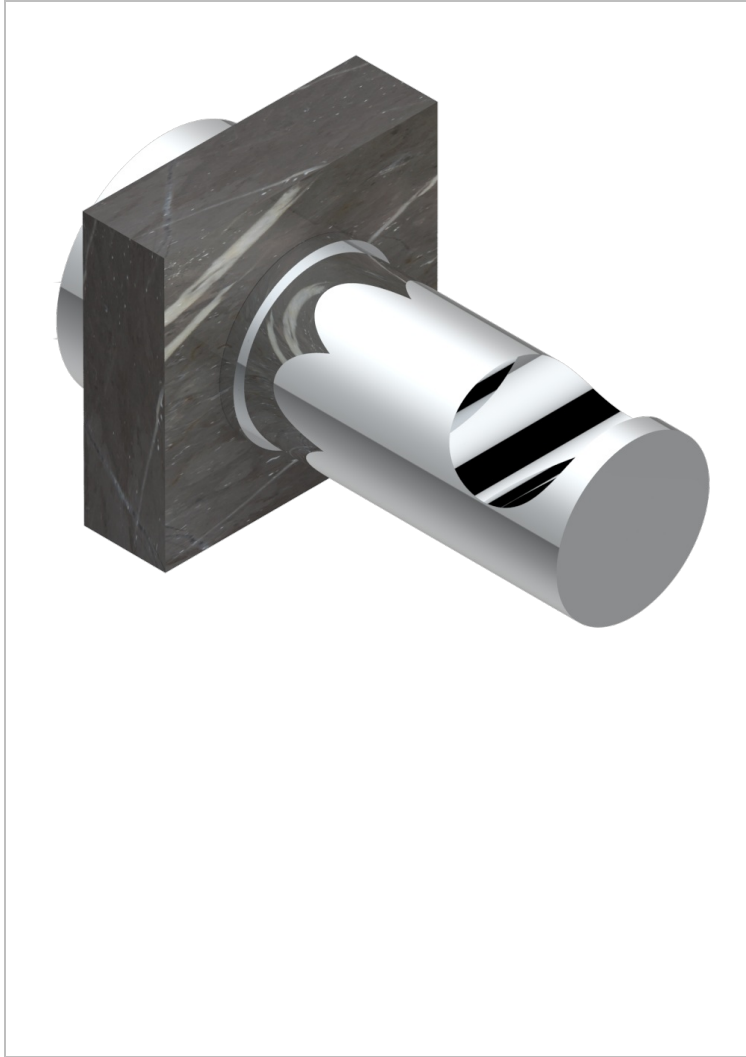

MONTAIGNE LEONARDO GREY MARBLE WITH LEVER HANDLES

G3U-517

浴衣钩

66358

10/04/2018

特色

- Montaigne Leonardo Grey marble with lever handles
- 浴衣钩

可选饰面

Black ceram - D30
Blush PVD - H62
Graphite PVD - H64
Matt Umber PVD - H67
Matt blush PVD - H60
Matt graphite PVD - H65

PVD哑光棕铜 - F34
PVD哑光金 - H53
PVD哑光铜 - H50
PVD哑光镍 - H56
PVD抛光铜 - H49
PVD棕铜 - F33

PVD金色 - H52
PVD镍 - H55
Umber PVD - H66
哑光复古铜 - H07
哑光浅金 - F31
哑光金 - F07

哑光铬 - C02
哑光镍 - C01
复古镍 - H28
抛光金 (24K金) - F01
抛光铬 - A02
抛光铬/抛光金 - G02

抛光镍 - B01
浅金 - F30
漆面铜 - D01