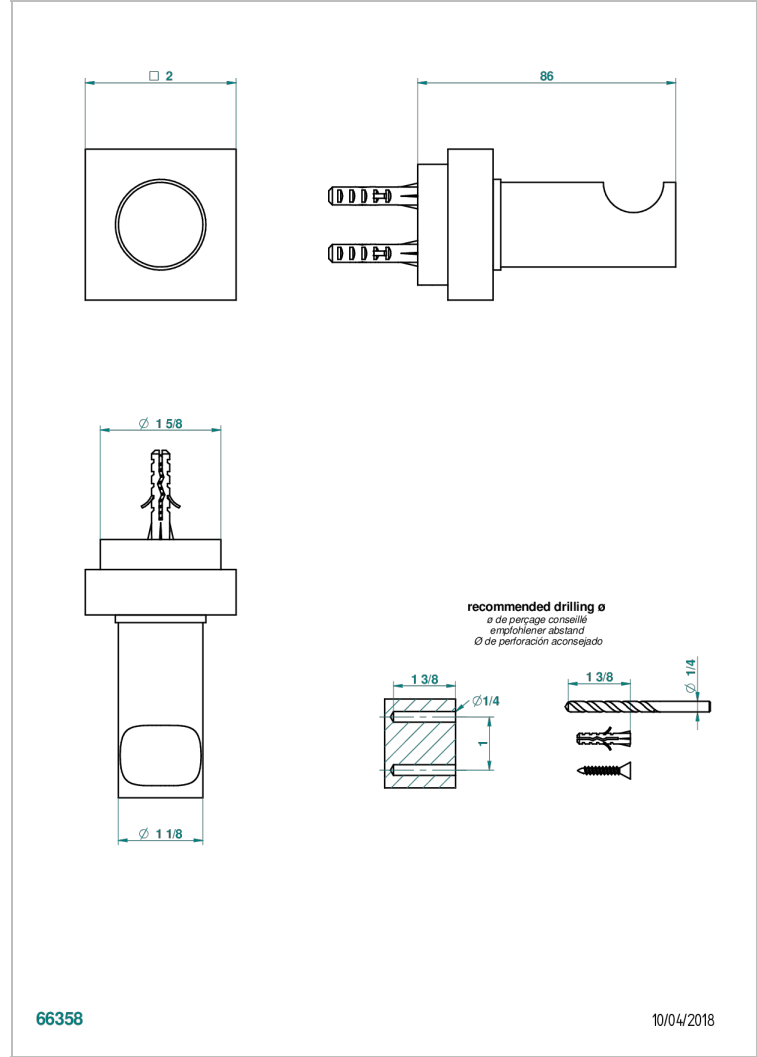

MONTAIGNE LEONARDO GREY MARBLE WITH LEVER HANDLES

G3U-517

Percha de baño

CARACTERÍSTICAS

- Montaigne Leonardo Grey marble with lever handles
- Percha de baño

ACABADOS DISPONIBLES

Bronce claro - D01
Cerámica negra mate - D30
Cobre viejo mate - H07
Cromo - A02
Cromo / dorado - G02
Cromo mate - C02