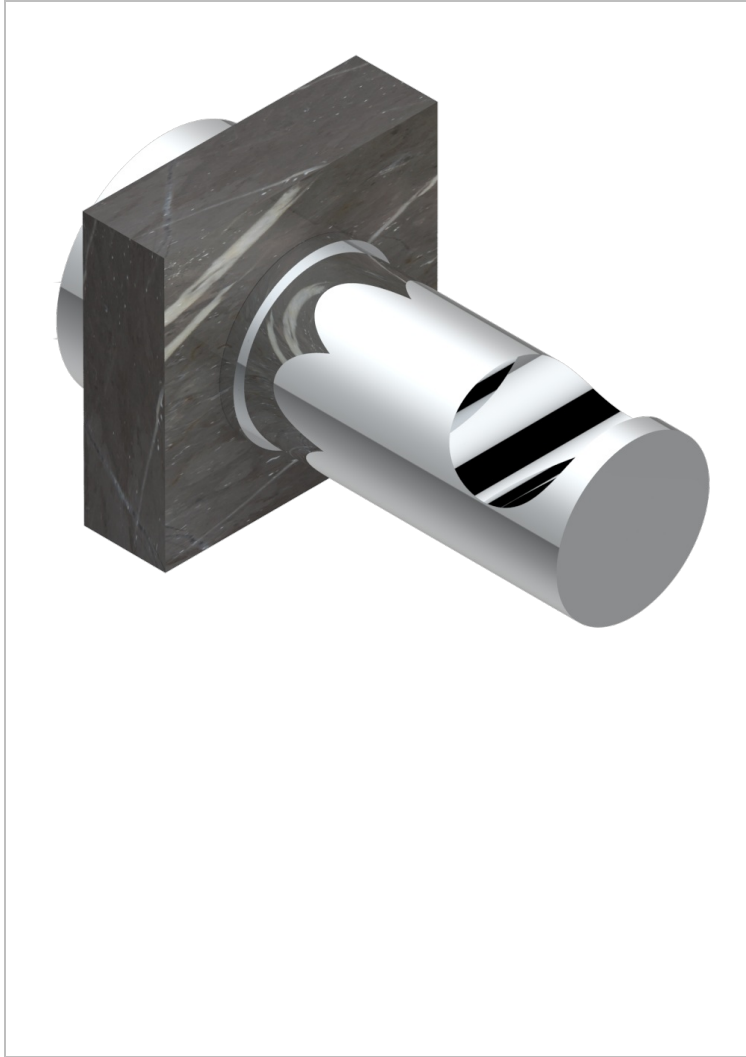

MONTAIGNE LEONARDO GREY MARBLE WITH LEVER HANDLES

G3U-517

浴衣钩

66358

10/04/2018

特色

- Montaigne Leonardo Grey marble with lever handles
- 浴衣钩

可选饰面

Black ceram - D30
 Blush PVD - H62
 Graphite PVD - H64
 Matt Umber PVD - H67
 Matt blush PVD - H60
 Matt graphite PVD - H65

PVD哑光棕铜 - F34
 PVD哑光金 - H53
 PVD哑光铜 - H50
 PVD哑光镍 - H56
 PVD抛光铜 - H49
 PVD棕铜 - F33

PVD金色 - H52
 PVD镍 - H55
 Umber PVD - H66
 哑光复古铜 - H07
 哑光浅金 - F31
 哑光金 - F07

哑光铬 - C02
 哑光镍 - C01
 复古镍 - H28
 抛光金 (24K金) - F01
 抛光铬 - A02
 抛光铬/抛光金 - G02

抛光镍 - B01
 浅金 - F30
 漆面铜 - D01