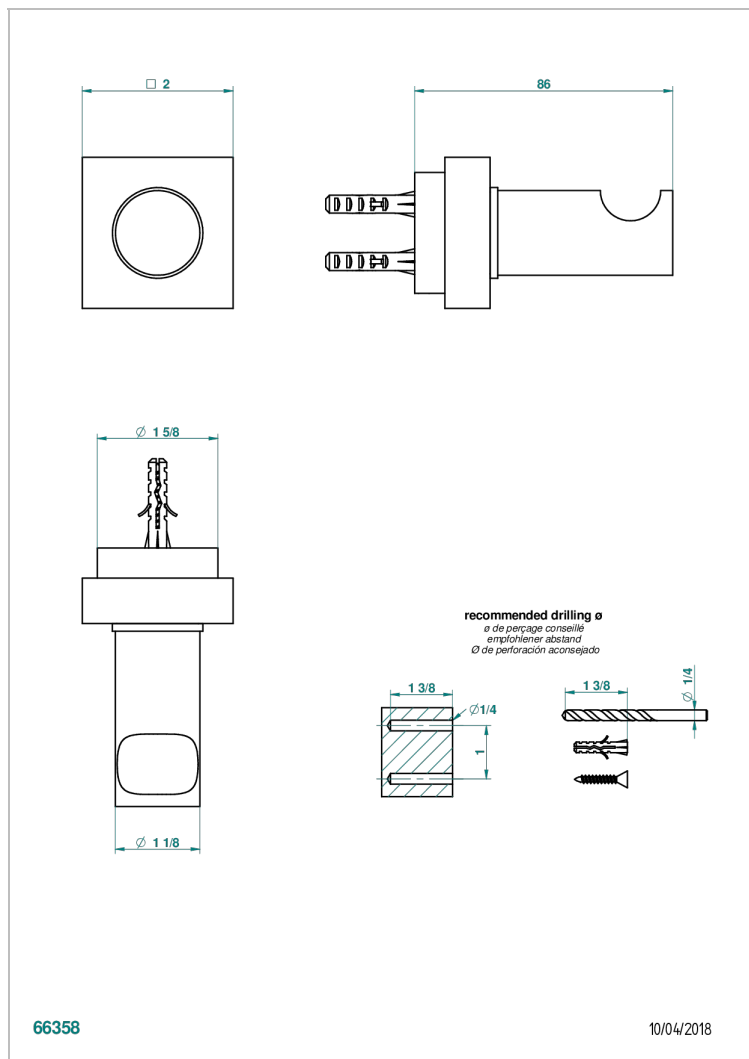

G3T-517

Percha de baño

## CARACTERÍSTICAS

- Montaigne Leonardo Grey marble
- Percha de baño