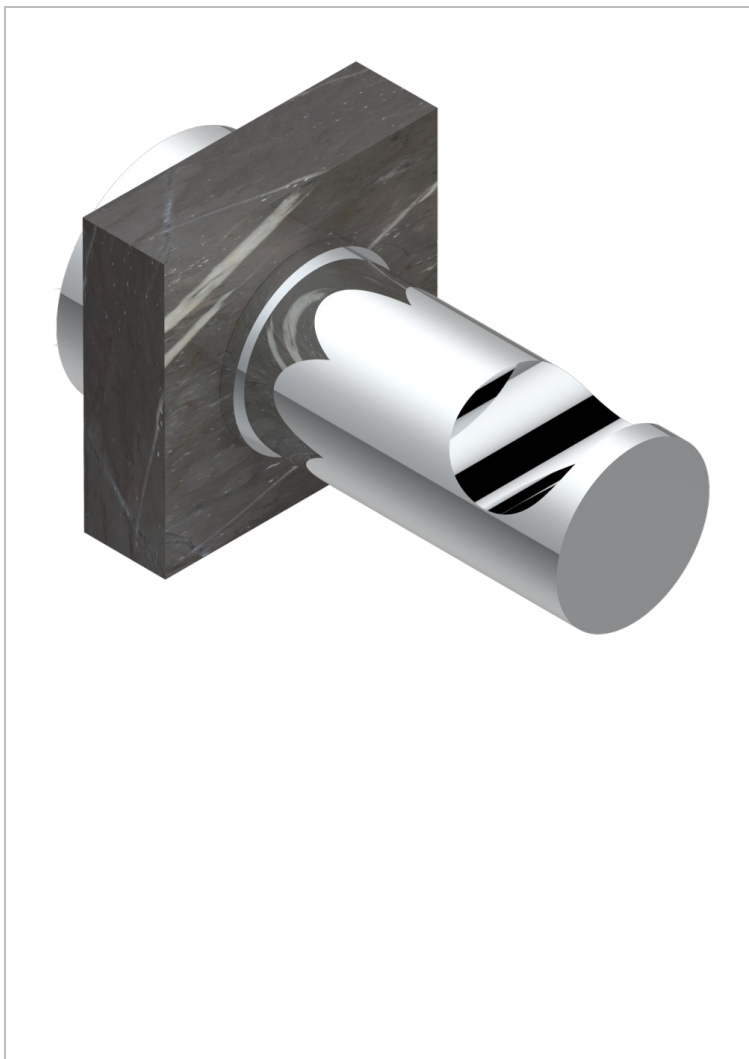

MONTAIGNE MARBRE LEONARDO GREY

THG[®]
PARIS

G3T-517

Крючок для халатов одинарный

ХАРАКТЕРИСТИКИ

- Montaigne marbre Leonardo Grey
- Крючок для халатов одинарный

ДОСТУПНЫЕ ВАРИАНТЫ ПОКРЫТИЙ

Black ceram - D30
Blush PVD - H62
Graphite PVD - H64
Matt Umber PVD - H67
Matt blush PVD - H60
Matt graphite PVD - H65

Umber PVD - H66
Бронза - D01
Золото - F01
Матовая красная старинная медь - H07
Матовое золото - F07
Матовое светлое золото - F31

Матовый никель - C01
Матовый хром - C02
Никель - B01
Покрытие PVD бронза - F33
Покрытие PVD золотистый цвет - H52
Покрытие PVD латунь - H49

Покрытие PVD матовая бронза - F34
Покрытие PVD матовая латунь - H50
Покрытие PVD матовый золотистый - H53
Покрытие PVD матовый никель - H56
Покрытие PVD никель - H55
Светлое золото - F30

Состаренный никель - H28
Хром - A02
Хром/золото - G02