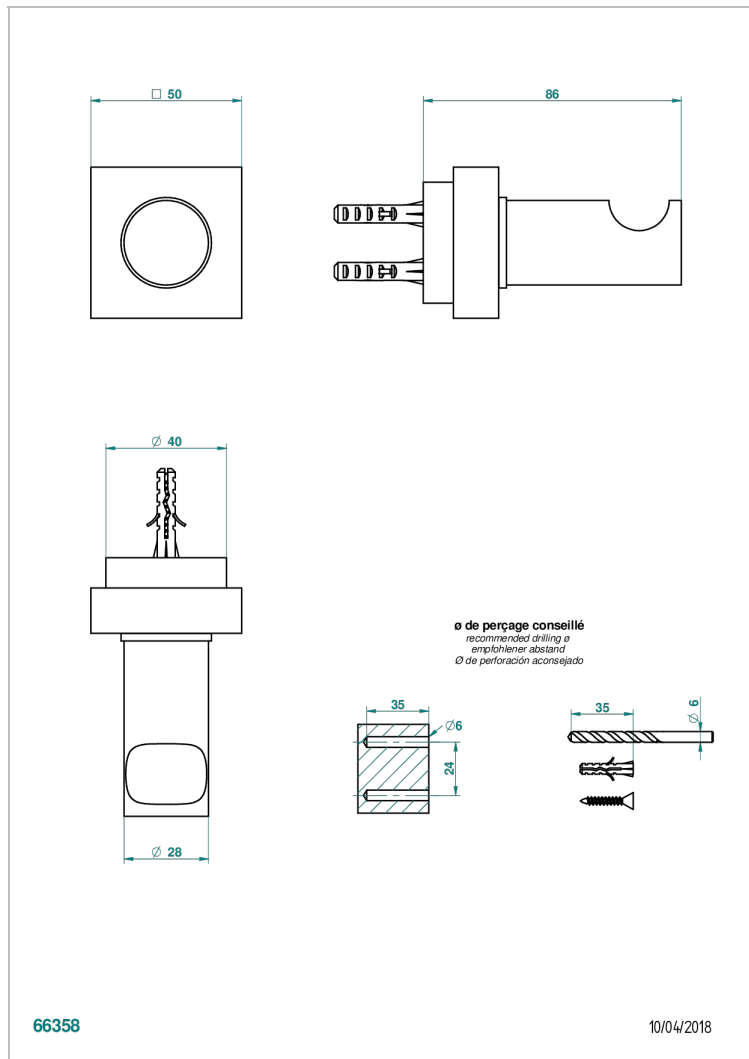

MONTAIGNE MARBRE LEONARDO GREY

THG[®]
PARIS

G3T-517

Крючок для халатов одинарный

ХАРАКТЕРИСТИКИ

- Montaigne marbre Leonardo Grey
- Крючок для халатов одинарный

ДОСТУПНЫЕ ВАРИАНТЫ ПОКРЫТИЙ

Black ceram - D30
Blush PVD - H62
Graphite PVD - H64
Matt Umber PVD - H67
Matt blush PVD - H60
Matt graphite PVD - H65