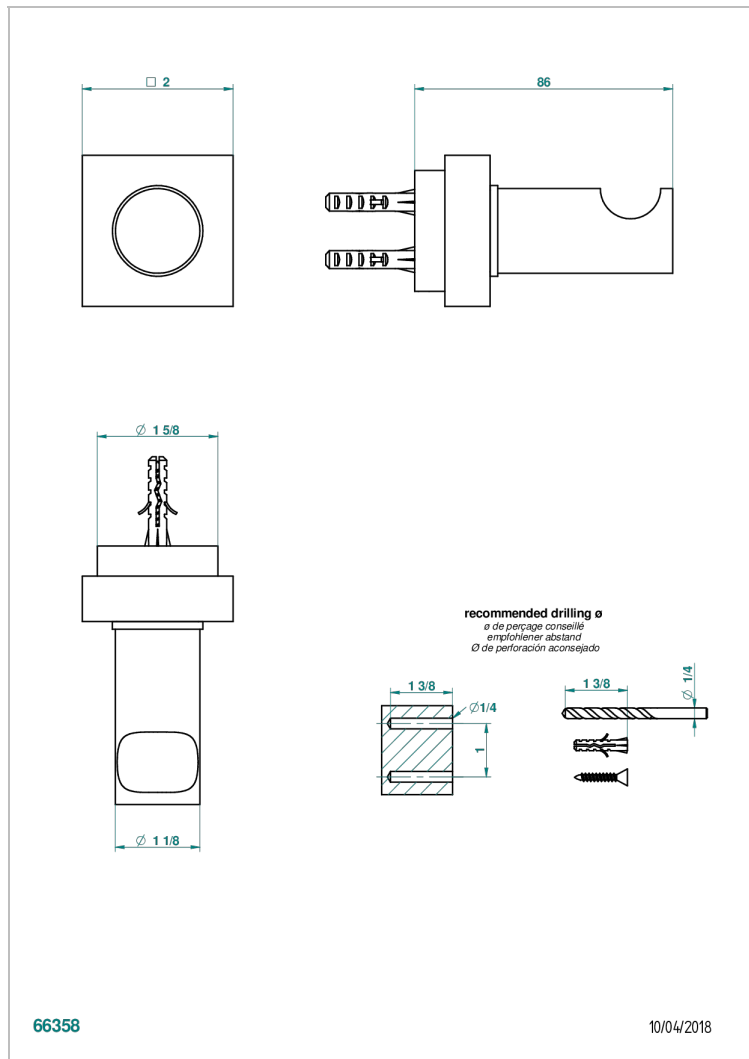

MONTAIGNE MARBRE LEONARDO GREY

G3T-517

Крючок для халатов одинарный

ХАРАКТЕРИСТИКИ

- Montaigne marbre Leonardo Grey
- Крючок для халатов одинарный

ДОСТУПНЫЕ ВАРИАНТЫ ПОКРЫТИЙ

Black ceram - D30
Blush PVD - H62
Graphite PVD - H64
Matt Umber PVD - H67
Matt blush PVD - H60
Matt graphite PVD - H65