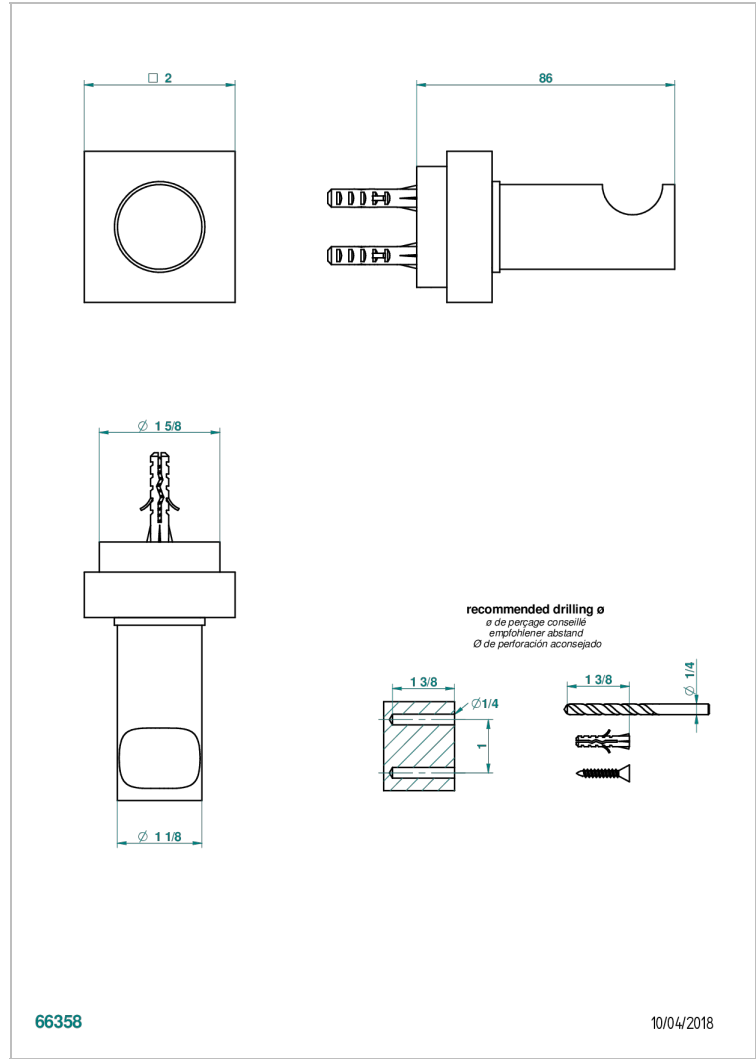

# MONTAIGNE LEONARDO GREY MARBLE

G3T-517

浴衣钩

## 特色

- Montaigne Leonardo Grey marble
- 浴衣钩