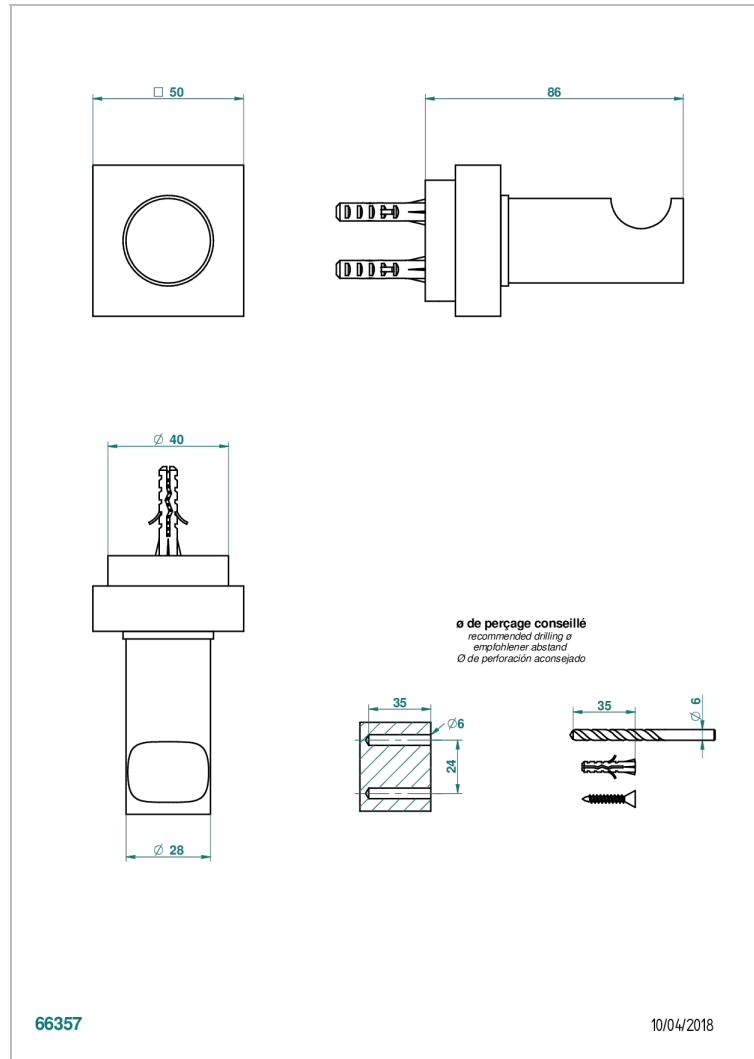

## CARACTERÍSTICAS

- Montaigne Grand Antique marble
- Percha de baño