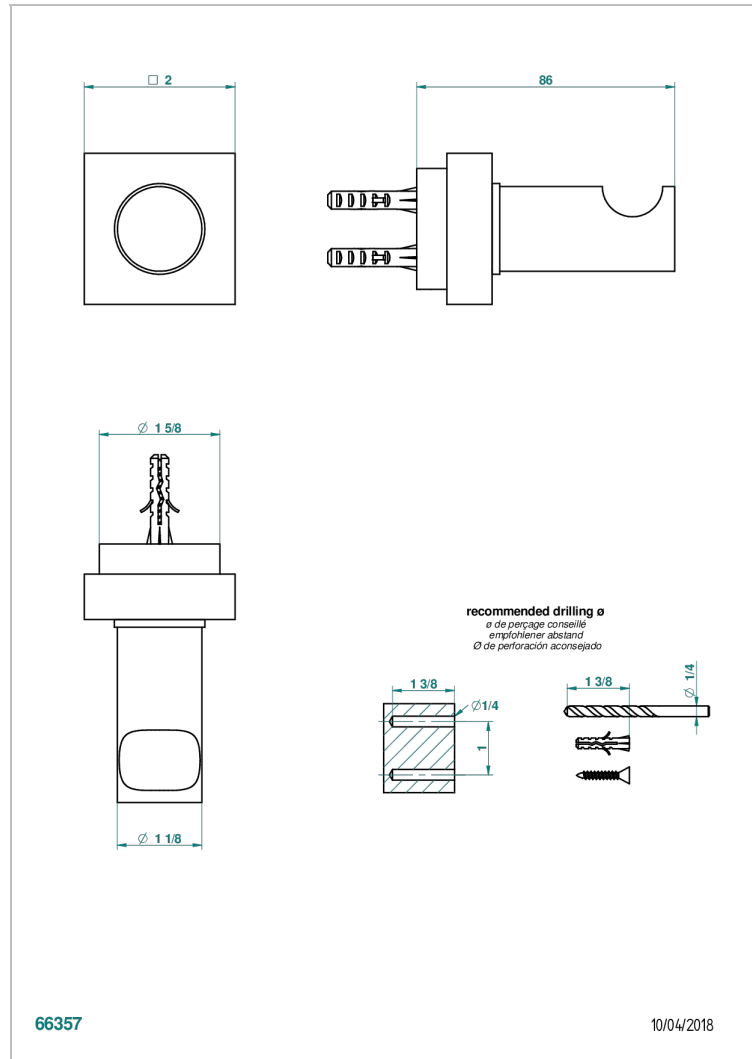

MONTAIGNE GRAND ANTIQUE MARBLE

G3R-517

Percha de baño

THG[®]
PARIS

CARACTERÍSTICAS

- Montaigne Grand Antique marble
- Percha de baño

ACABADOS DISPONIBLES

Bronce claro - D01
Cerámica negra mate - D30
Cobre viejo mate - H07
Cromo - A02
Cromo / dorado - G02
Cromo mate - C02