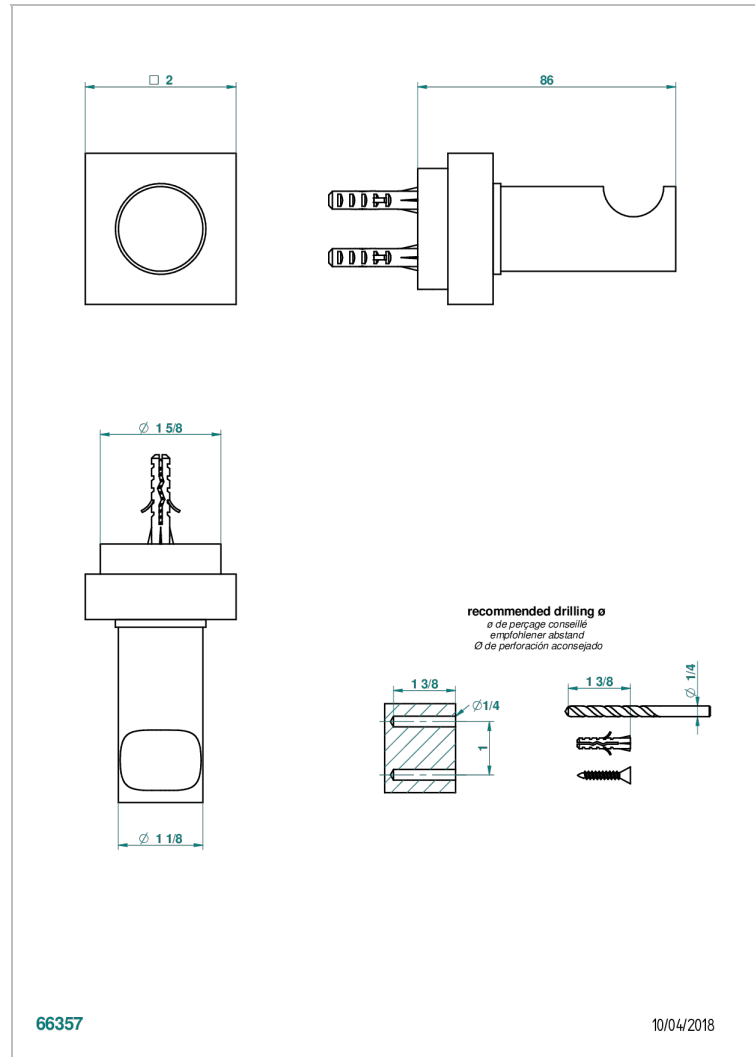

MONTAIGNE GRAND ANTIQUE MARBLE

G3R-517

Percha de baño

THG[®]
PARIS

CARACTERÍSTICAS

- Montaigne Grand Antique marble
- Percha de baño

ACABADOS DISPONIBLES

Bronce claro - D01
Cerámica negra mate - D30
Cobre viejo mate - H07
Cromo - A02
Cromo / dorado - G02
Cromo mate - C02