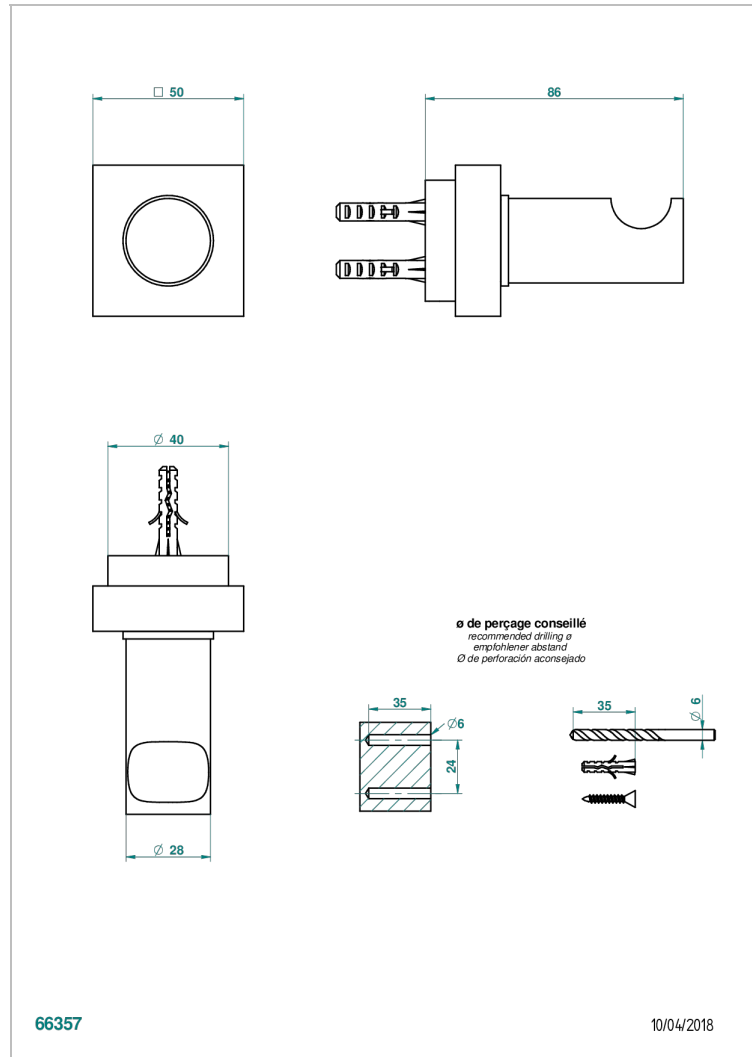

MONTAIGNE GRAND ANTIQUE MARBLE

G3R-517

Percha de baño

THG[®]
PARIS

CARACTERÍSTICAS

- Montaigne Grand Antique marble
- Percha de baño

ACABADOS DISPONIBLES

Bronce claro - D01
Cerámica negra mate - D30
Cobre viejo mate - H07
Cromo - A02
Cromo / dorado - G02
Cromo mate - C02