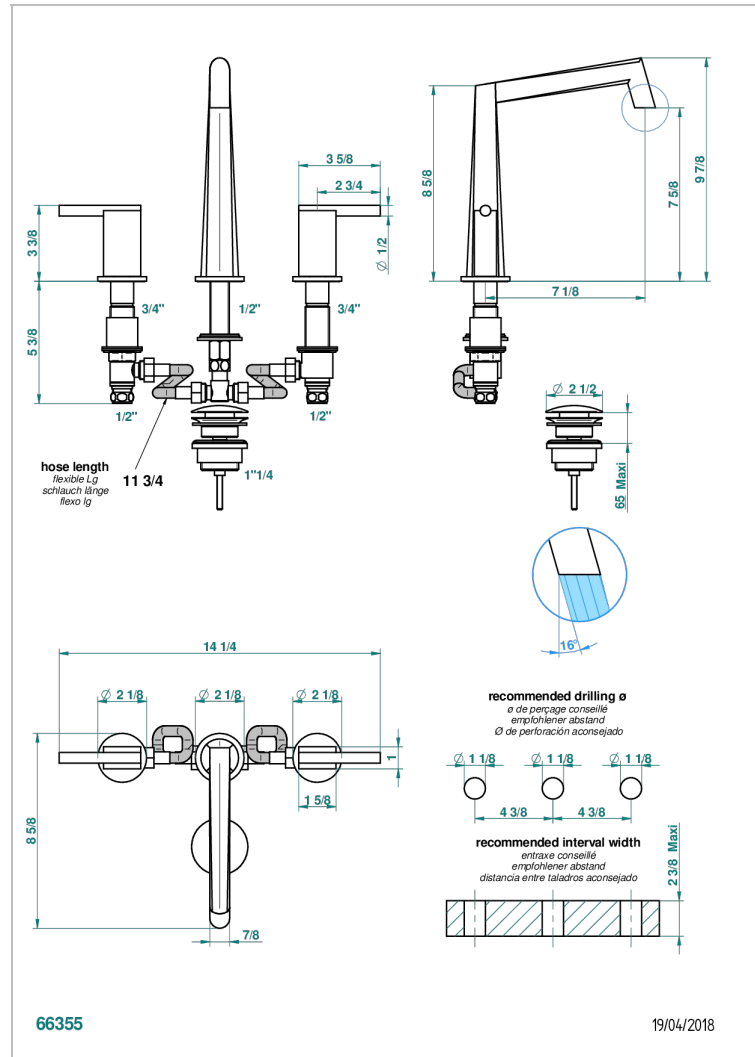

MONTAIGNE GRAND ANTIQUE MARBLE WITH LEVER

G3S-151

Batería americana de lavabo 1/2" con vaciador

CARACTERÍSTICAS

- ACS : 18ACCLY393
- NF : NF EN 200 - IA - Chrome
- SVGW-SSIGE : 1901-6813

ESTÁNDAR

ACABADOS DISPONIBLES