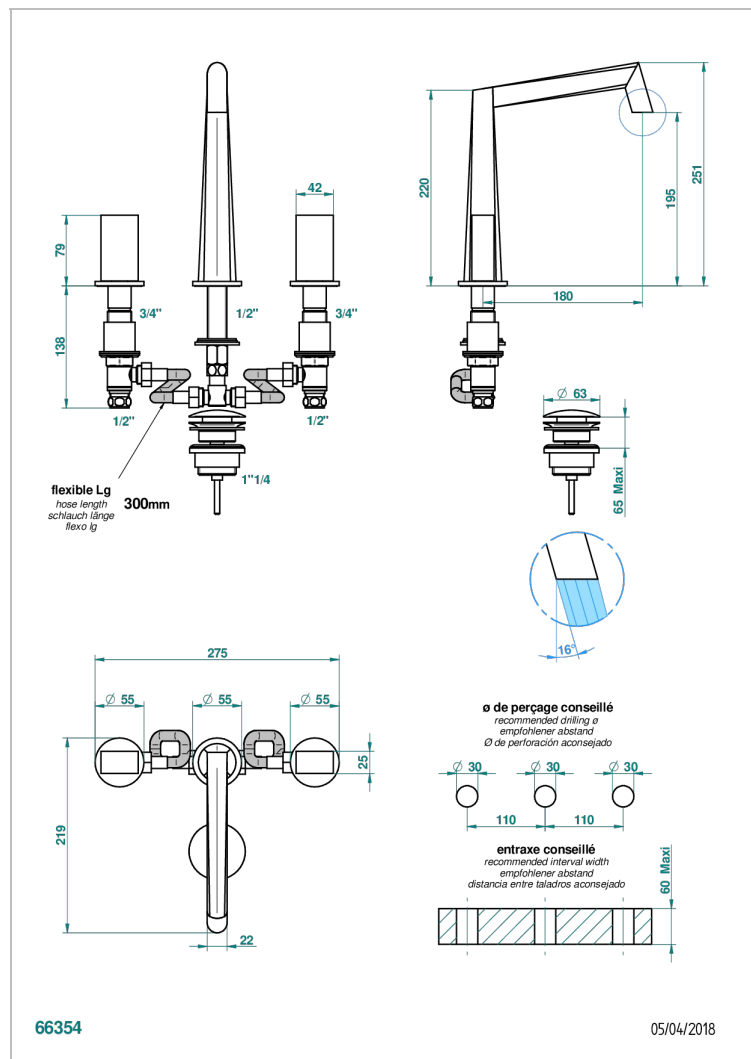

## CARACTÉRISTIQUES

- Laiton sans plomb
- Têtes à disques céramique 1/2" 1/4 tour
- Aérateur-mousseur
- Fourni avec vidage clic clac 1 1/4"
- Eléments en marbre Venus White
- ACS : 18ACCLY393
- NF : NF EN 200 - IA - Chrome
- SVGW-SSIGE : 1901-6813