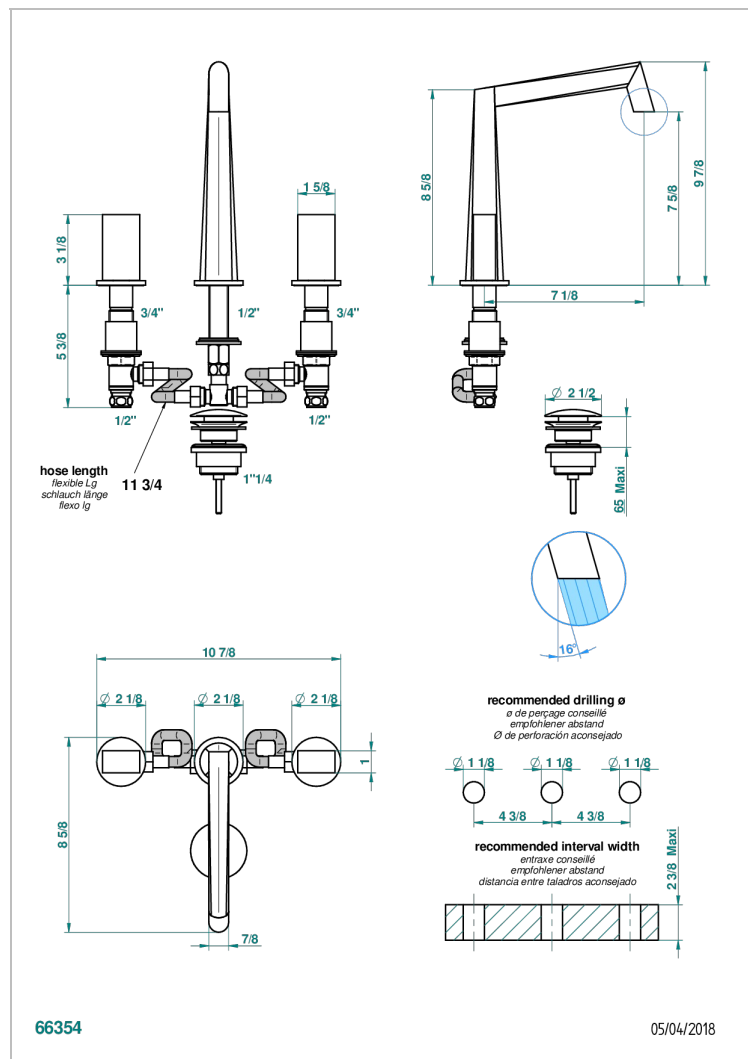

MONTAIGNE MARBRE BLANC VENUS

G3V-151

Mélangeur de lavabo 3 trous avec vidage

CARACTÉRISTIQUES

- Laiton sans plomb
- Têtes à disques céramique 1/2" 1/4 tour
- Aérateur-mousseur
- Fourni avec vidage clic clac 1 1/4"
- Eléments en marbre Venus White
- ACS : 18ACCLY393
- NF : NF EN 200 - IA - Chrome
- SVGW-SSIGE : 1901-6813