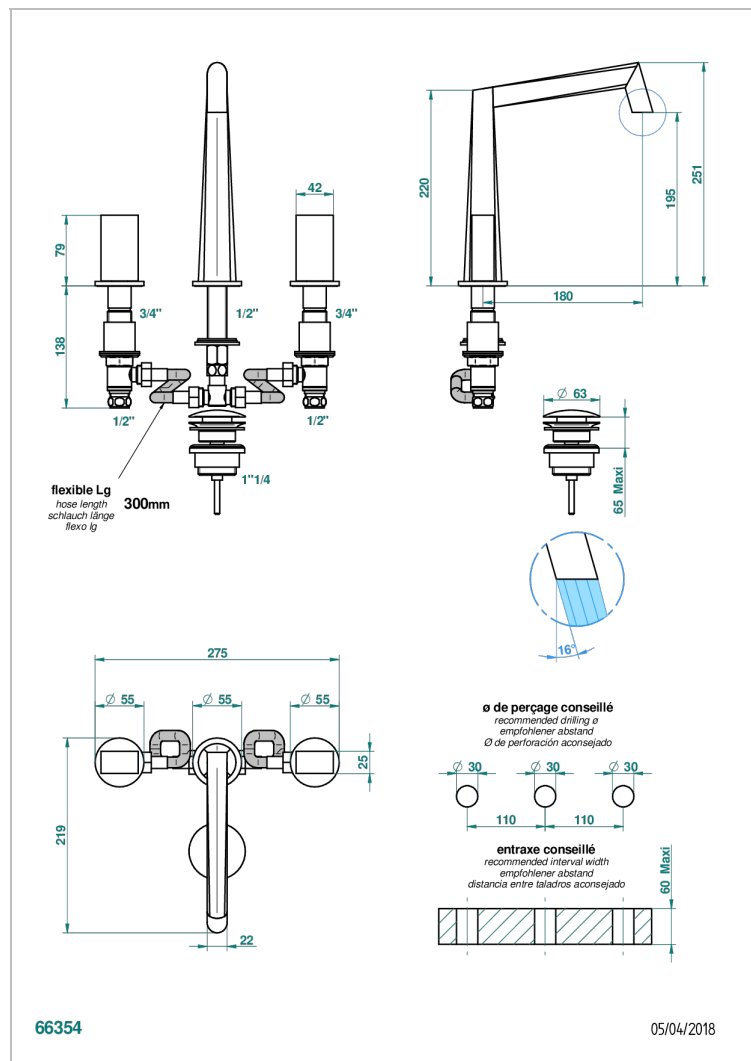

MONTAIGNE MARBRE BLANC VENUS

G3V-151

Mélangeur de lavabo 3 trous avec vidage

CARACTÉRISTIQUES

- Laiton sans plomb
- Têtes à disques céramique 1/2" 1/4 tour
- Aérateur-mousseur
- Fourni avec vidage clic clac 1 1/4"
- Eléments en marbre Venus White
- ACS : 18ACCLY393
- NF : NF EN 200 - IA - Chrome
- SVGW-SSIGE : 1901-6813