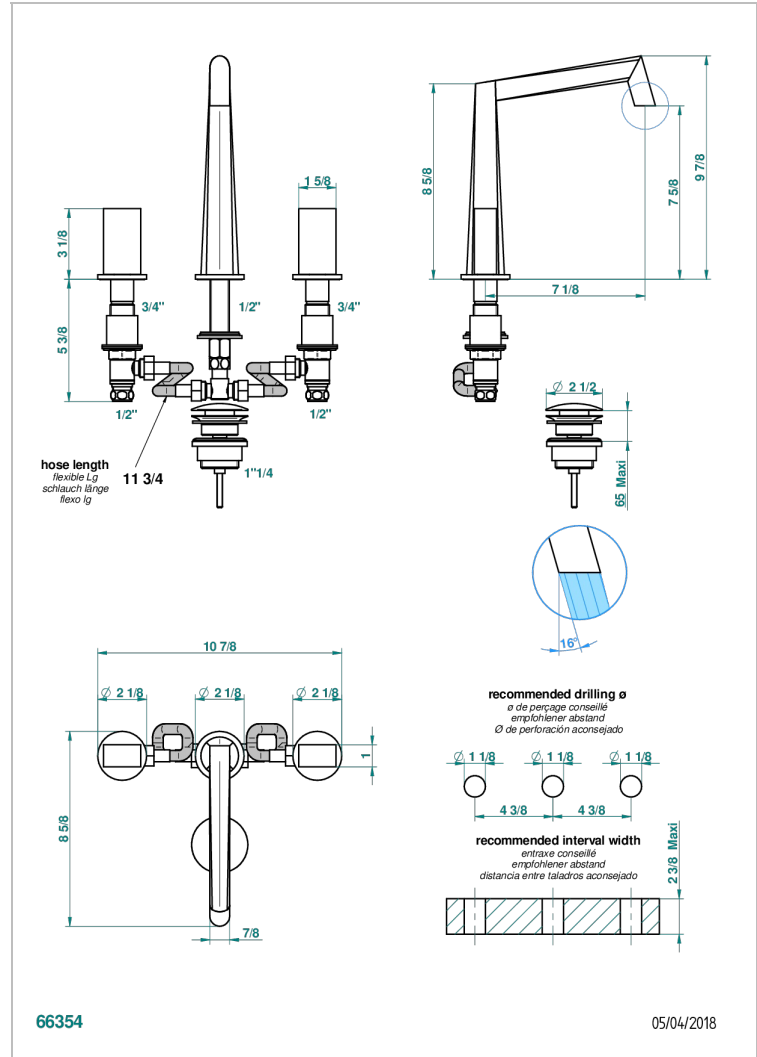

## CARACTÉRISTIQUES

- Laiton sans plomb
- Têtes à disques céramique 1/2" 1/4 tour
- Aérateur-mousseur
- Fourni avec vidage clic clac 1 1/4"
- Eléments en marbre Venus White
- ACS : 18ACCLY393
- NF : NF EN 200 - IA - Chrome
- SVGW-SSIGE : 1901-6813