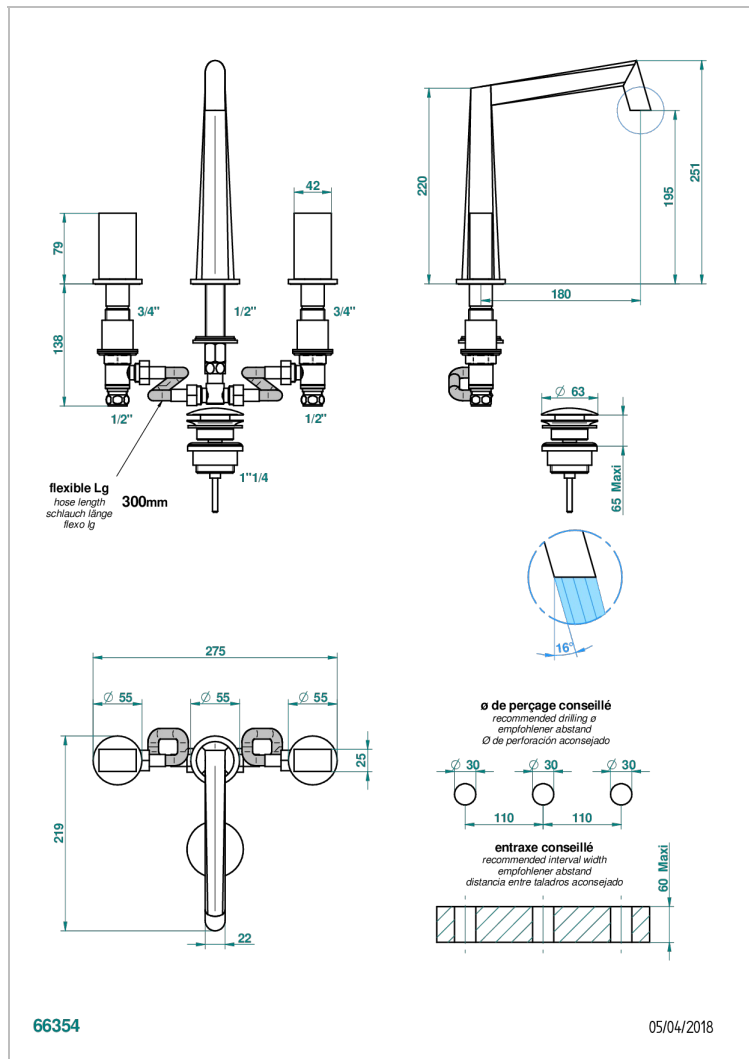

## CARACTÉRISTIQUES

- Laiton sans plomb
- Têtes à disques céramique 1/2" 1/4 tour
- Aérateur-mousseur
- Fourni avec vidage clic clac 1 1/4"
- Eléments en marbre Venus White
- ACS : 18ACCLY393
- NF : NF EN 200 - IA - Chrome
- SVGW-SSIGE : 1901-6813