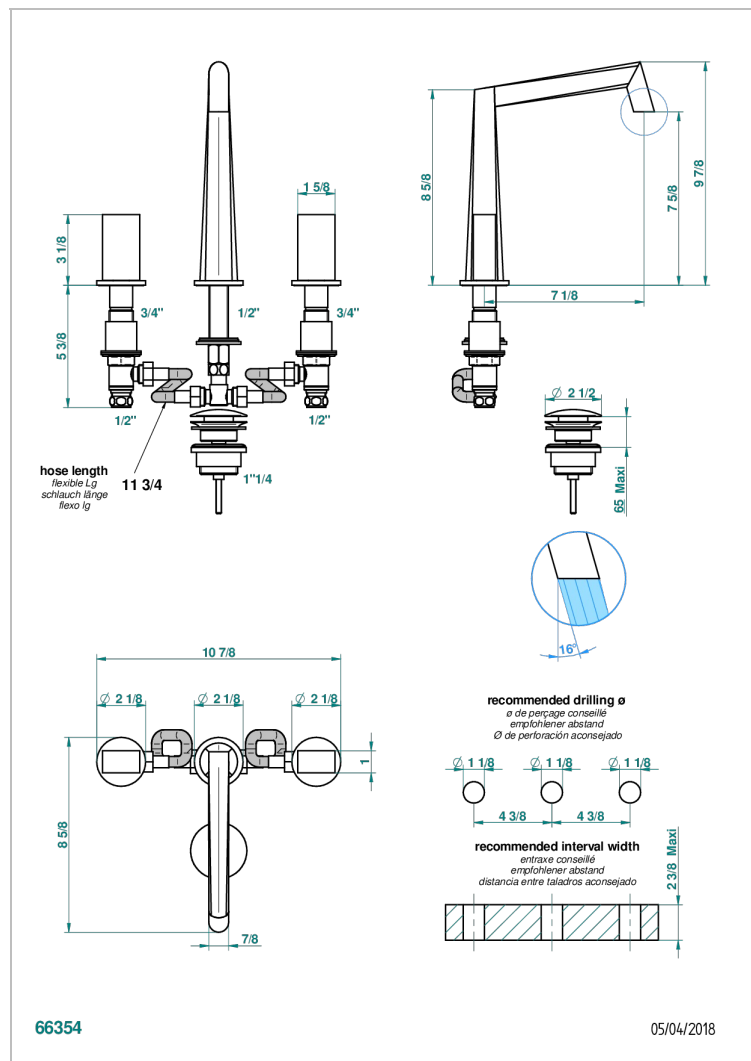

MONTAIGNE MARBRE BLANC VENUS

G3V-151

Mélangeur de lavabo 3 trous avec vidage

CARACTÉRISTIQUES

- Laiton sans plomb
- Têtes à disques céramique 1/2" 1/4 tour
- Aérateur-mousseur
- Fourni avec vidage clic clac 1 1/4"
- Eléments en marbre Venus White
- ACS : 18ACCLY393
- NF : NF EN 200 - IA - Chrome
- SVGW-SSIGE : 1901-6813