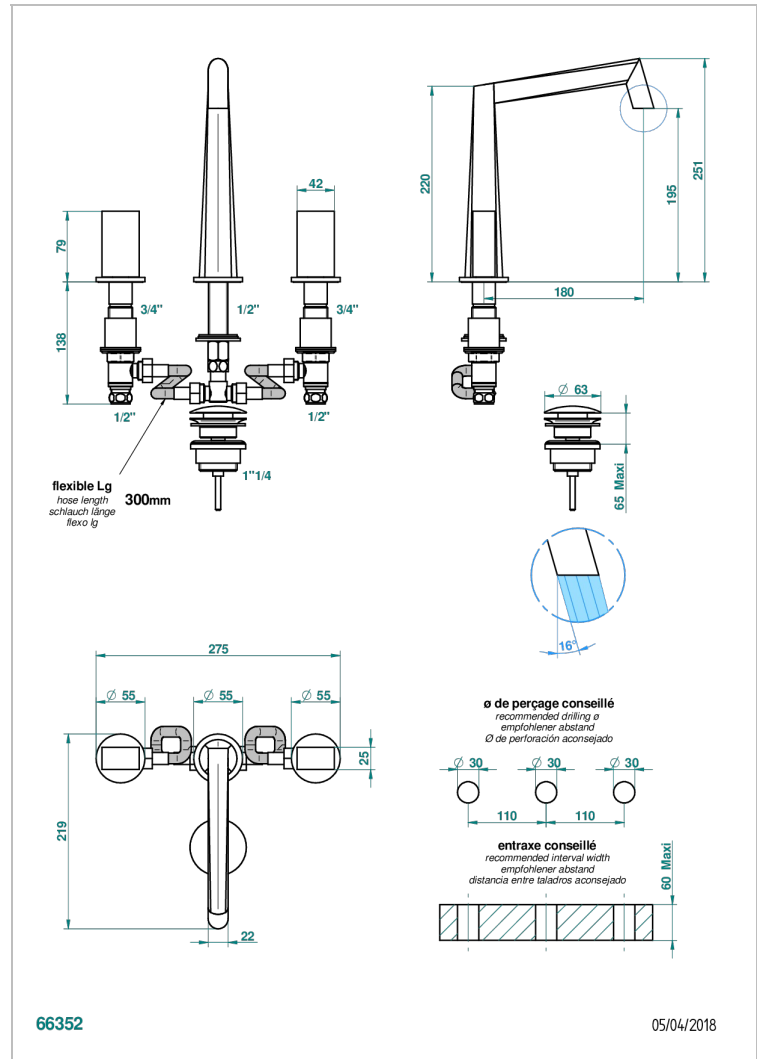

# MONTAIGNE MARBRE LEONARDO GREY

G3T-151

Mélangeur de lavabo 3 trous avec vidage

## CARACTÉRISTIQUES

- Laiton sans plomb
- Têtes à disques céramique 1/2" 1/4 tour
- Aérateur-mousseur
- Fourni avec vidage clic clac 1 1/4"
- Eléments en marbre Leonardo Grey
- ACS : 18ACCLY393
- NF : NF EN 200 - IA - Chrome
- SVGW-SSIGE : 1901-6813