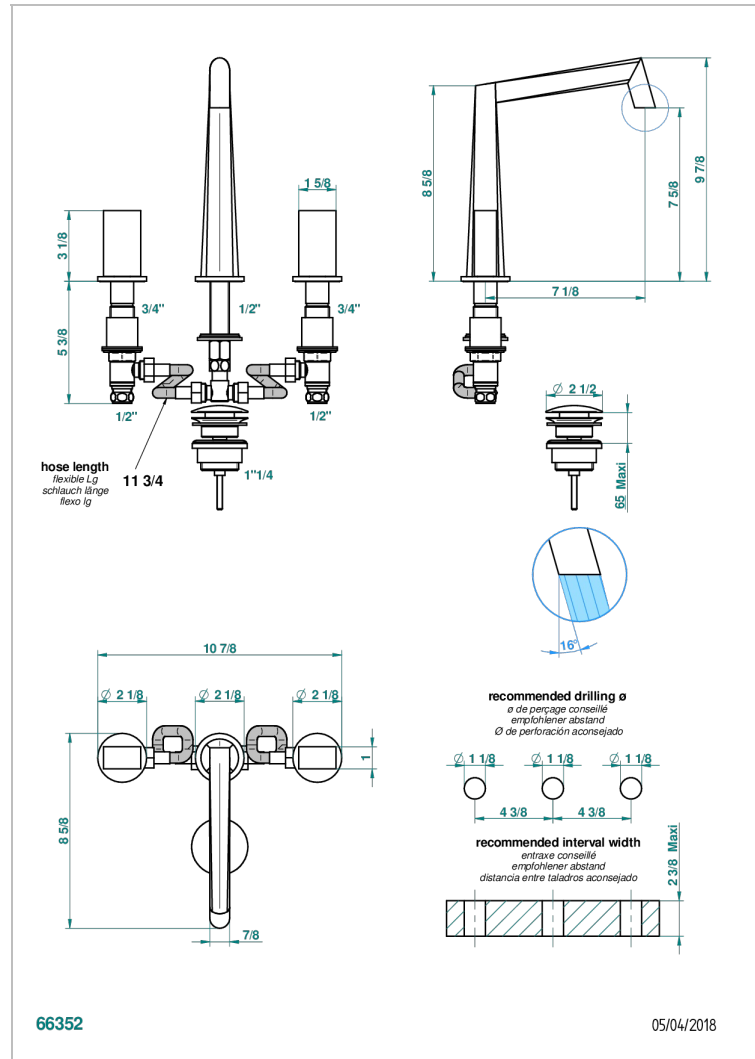

MONTAIGNE MARBRE LEONARDO GREY

G3T-151

Mélangeur de lavabo 3 trous avec vidage

CARACTÉRISTIQUES

- Laiton sans plomb
- Têtes à disques céramique 1/2" 1/4 tour
- Aérateur-mousseur
- Fourni avec vidage clic clac 1 1/4"
- Eléments en marbre Leonardo Grey
- ACS : 18ACCLY393
- NF : NF EN 200 - IA - Chrome
- SVGW-SSIGE : 1901-6813